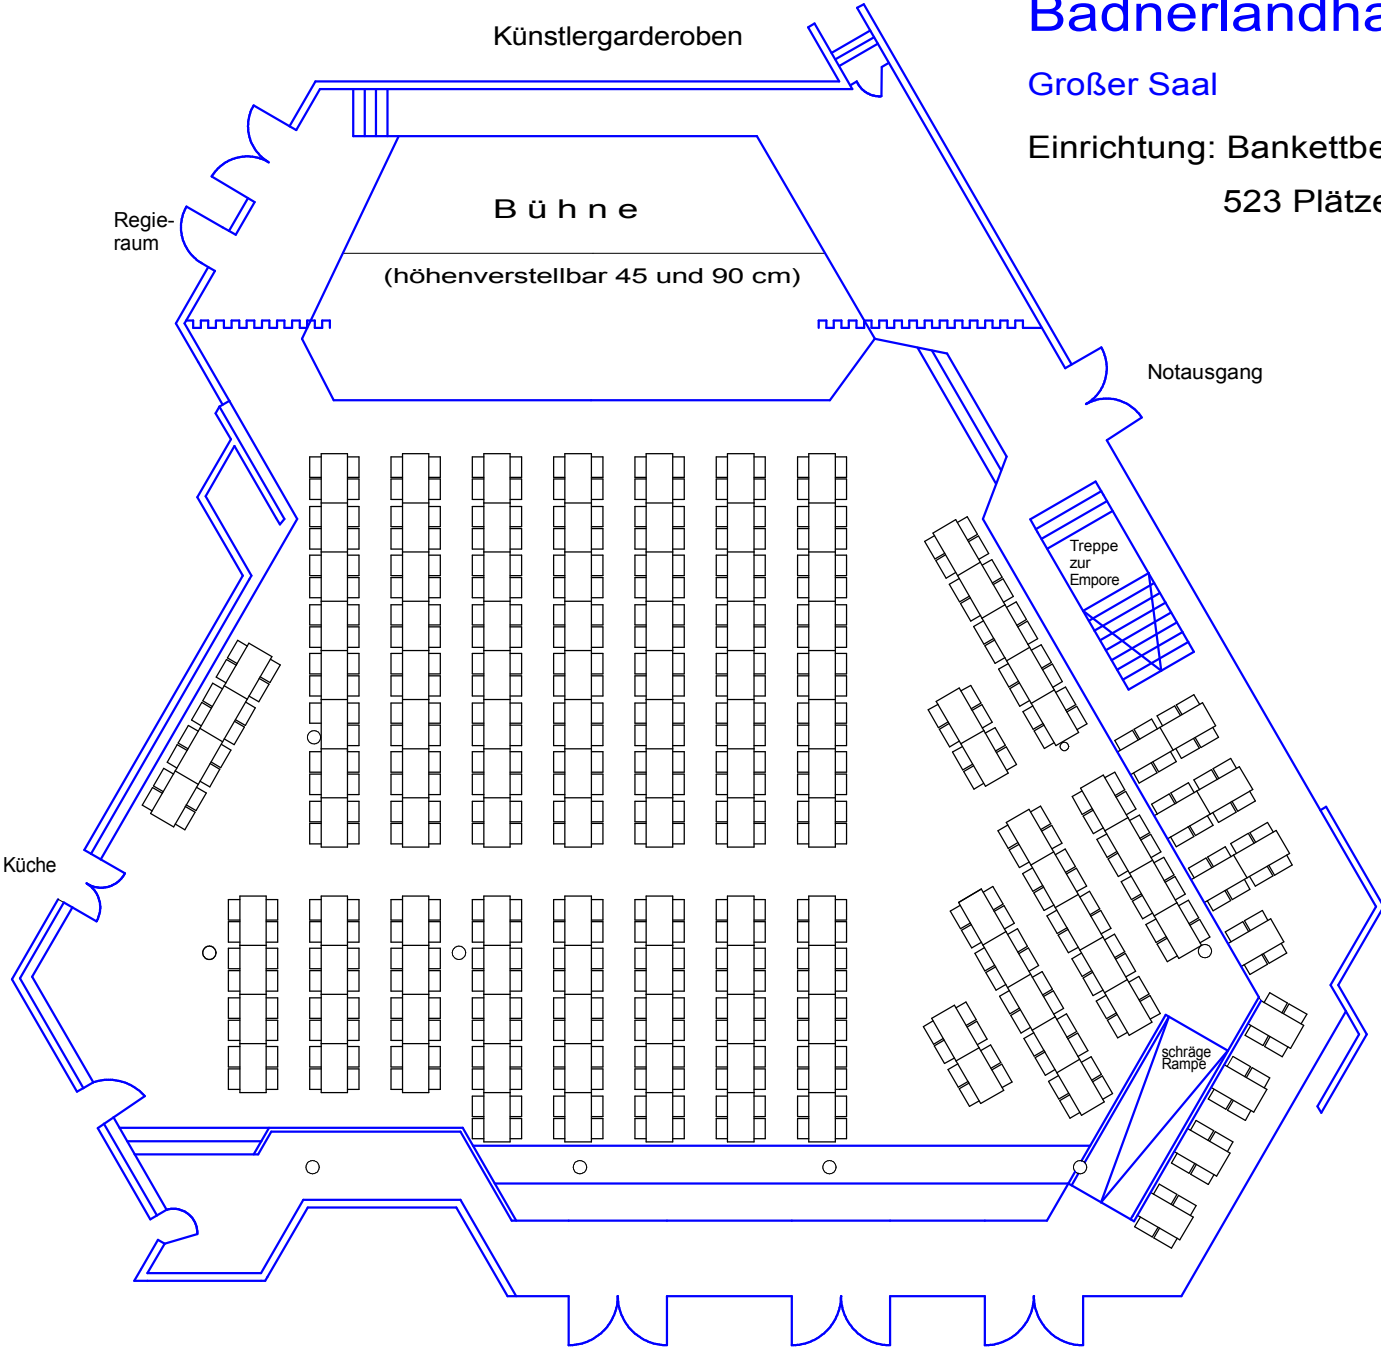

Badnerlandhalle Karlsruhe-Neureut

Badnerlandhalle Neureut

Großer Saal

Einrichtung: Bankettbestuhlung

523 Plätze

Ein- und Ausgänge