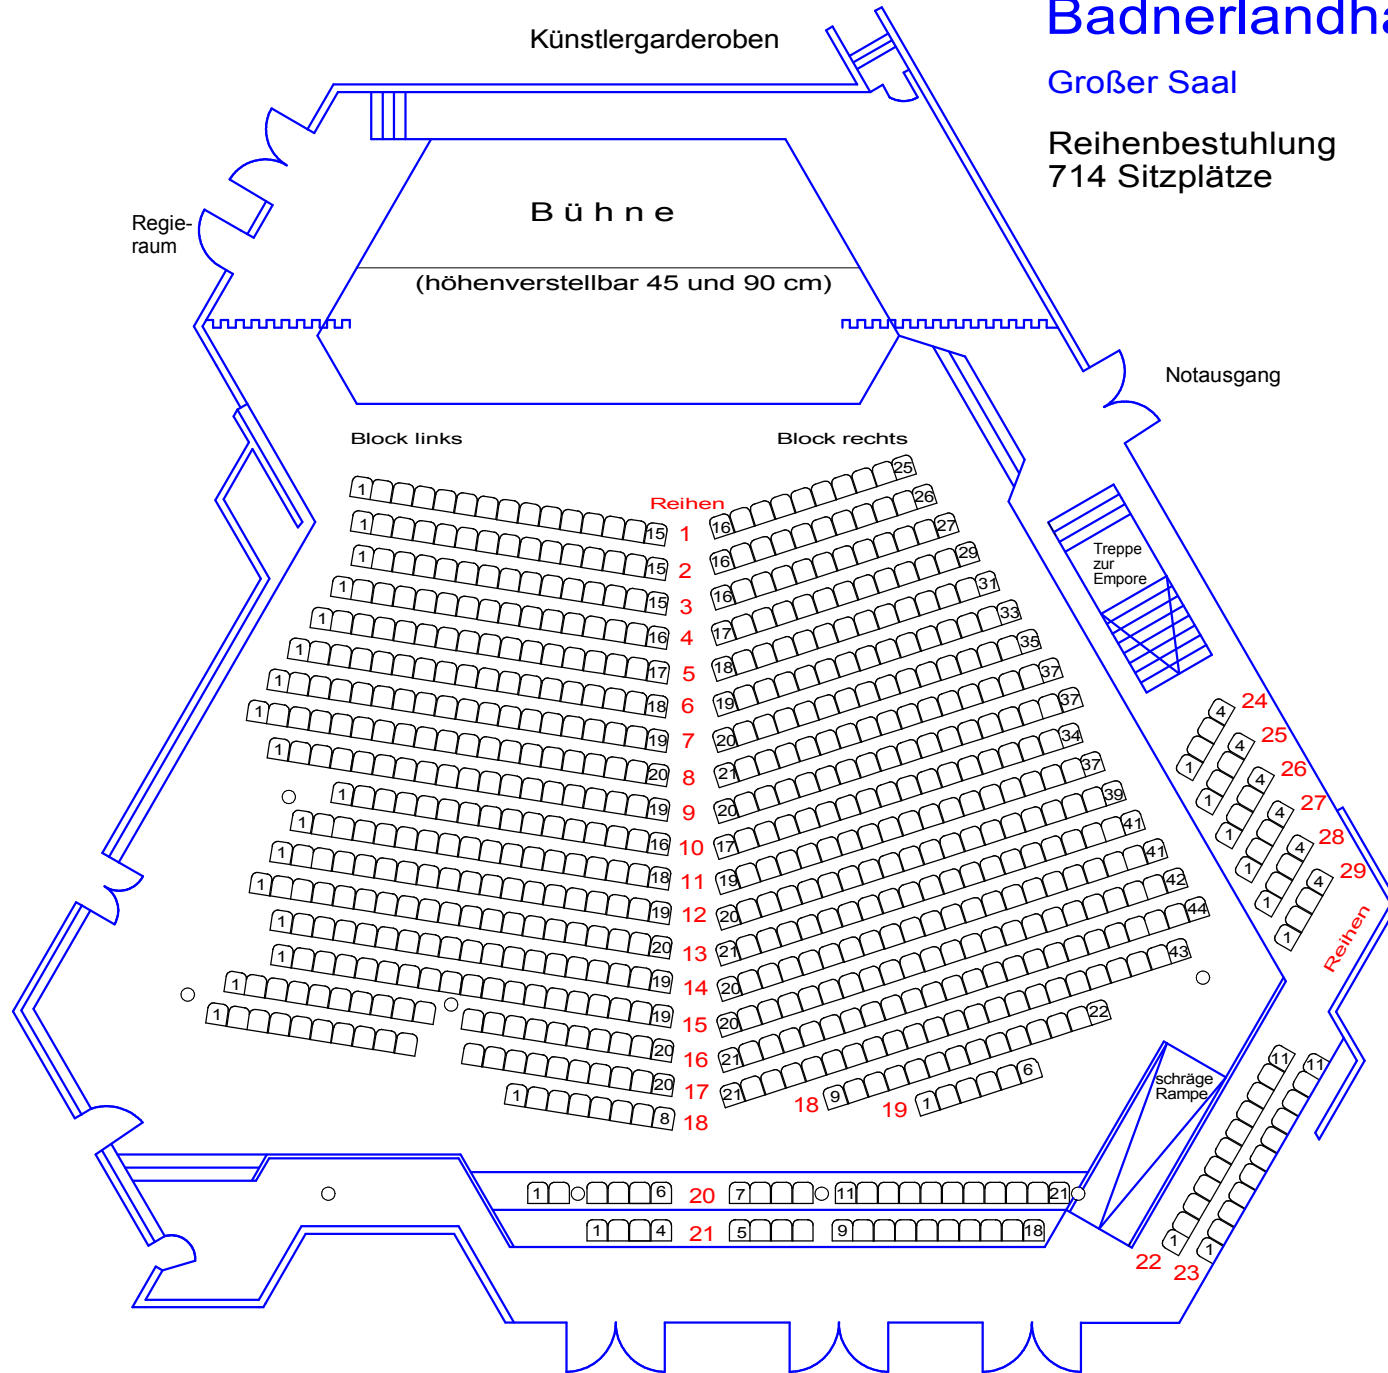

Badnerlandhalle Karlsruhe-Neureut

Badnerlandhalle Neureut

Großer Saal

Reihenbestuhlung
714 Sitzplätze

Sitzplätze
Block links

Reihen	Nrn.
1	1 - 15
2	1 - 15
3	1 - 15
4	1 - 16
5	1 - 17
6	1 - 18
7	1 - 19
8	1 - 20
9	1 - 19
10	1 - 16
11	1 - 18
12	1 - 19
13	1 - 20
14	1 - 19
15	1 - 19
16	1 - 20
17	1 - 20
18	1 - 8
20	1 - 6
21	1 - 4

Sitzplätze
Block rechts

Reihen	Nrn.
1	16 - 25
2	16 - 26
3	16 - 27
4	17 - 29
5	18 - 31
6	19 - 33
7	20 - 35
8	21 - 37
9	20 - 37
10	17 - 34
11	19 - 37
12	20 - 39
13	21 - 41
14	20 - 41
15	20 - 42
16	21 - 44
17	21 - 43
18	9 - 22
19	1 - 6
20	7 - 21
21	5 - 18
22	1 - 11
23	1 - 11
24	1 - 4
25	1 - 4
26	1 - 4
27	1 - 4
28	1 - 4
29	1 - 4

Ein- und Ausgänge
zum Foyer