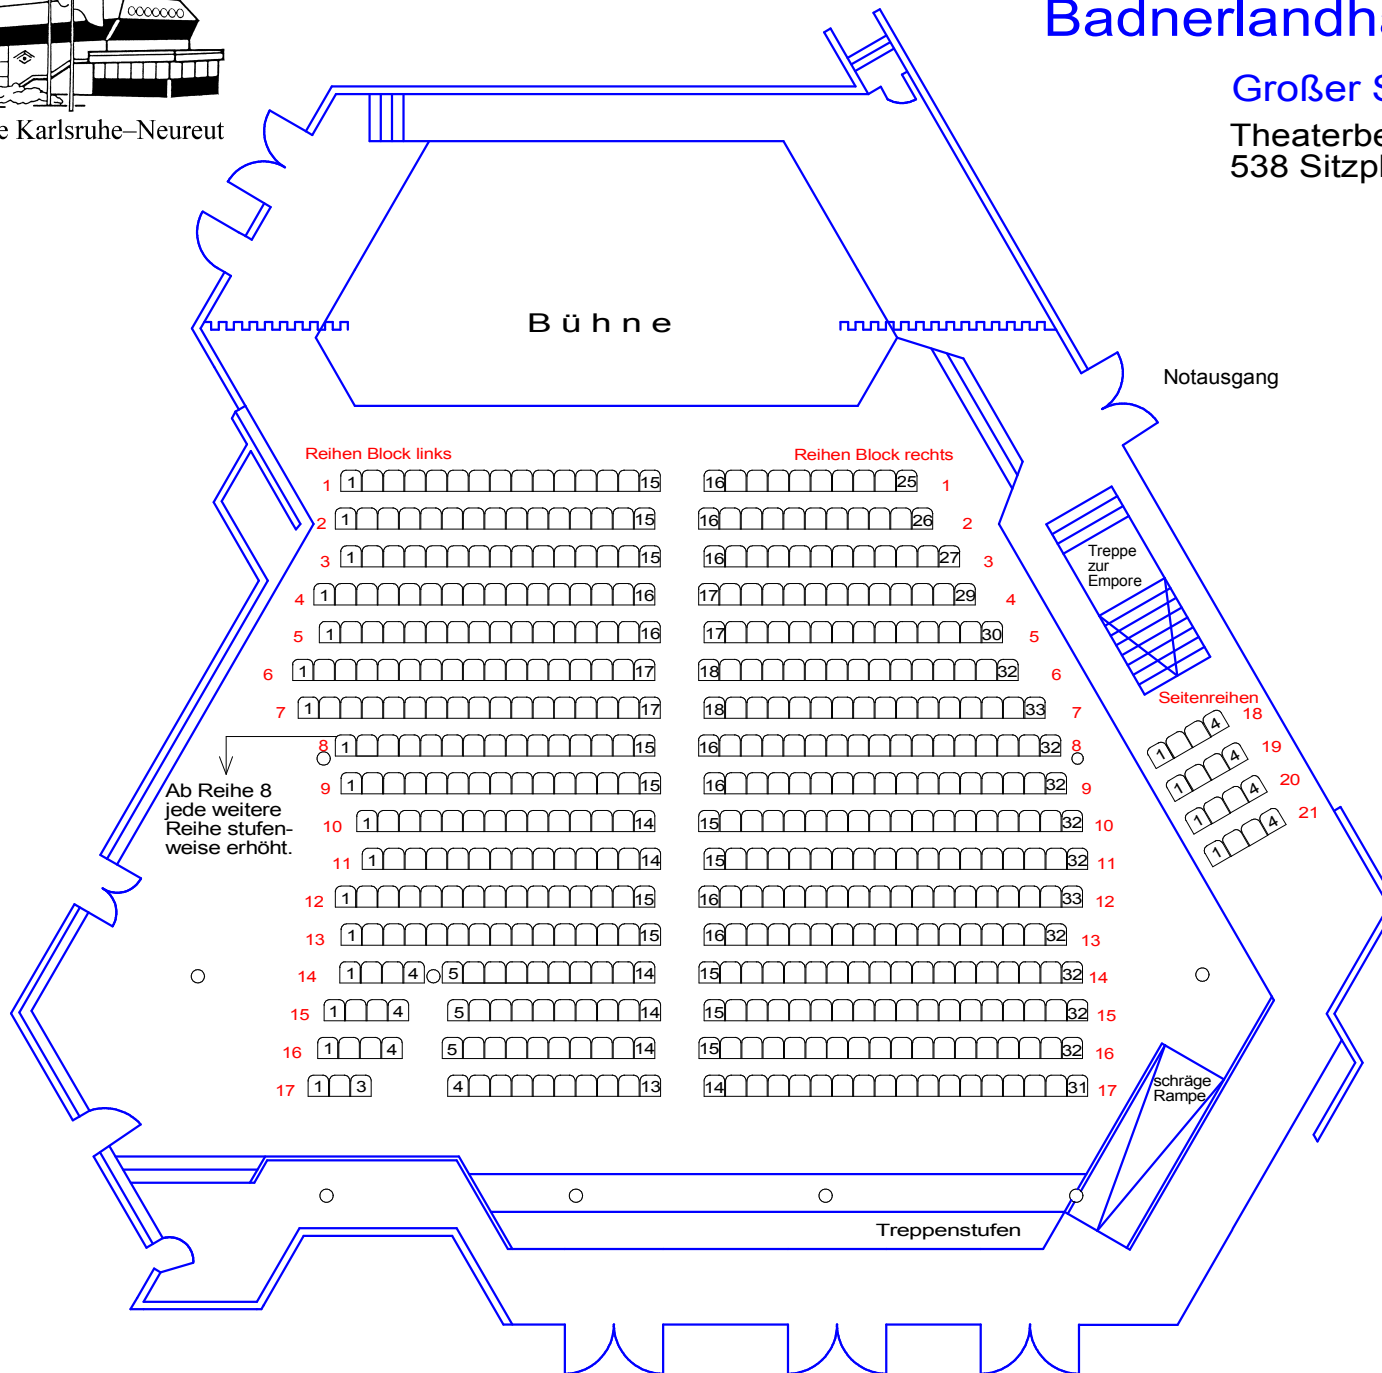

Badnerlandhalle Karlsruhe-Neureut

Badnerlandhalle Neureut

Großer Saal

Theaterbestuhlung
538 Sitzplätze

Ab Reihe 8
jede weitere
Reihe stufen-
weise erhöht.

Sitzplätze		Sitzplätze	
Reihen Block links	Nrn.	Nrn.	Reihen Block rechts
1	1 - 15	16 - 25	1
2	1 - 15	16 - 26	2
3	1 - 15	16 - 27	3
4	1 - 16	17 - 29	4
5	1 - 16	17 - 30	5
6	1 - 17	18 - 32	6
7	1 - 17	18 - 33	7
8	1 - 15	16 - 32	8
9	1 - 15	16 - 32	9
10	1 - 14	15 - 32	10
11	1 - 14	15 - 32	11
12	1 - 15	16 - 33	12
13	1 - 15	16 - 32	13
14	1 - 14	15 - 32	14
15	1 - 14	15 - 32	15
16	1 - 14	15 - 32	16
17	1 - 13	14 - 31	17
Sitzplätze		Sitzplätze	
		Seitenreihen	
		1 - 4	18
		1 - 4	19
		1 - 4	20
		1 - 4	21

Die Sitzplätze in den Reihen 1 bis 7 befinden sich auf einer Ebene.

In den Reihen 8 bis 17 sind die Sitzplätze stufenweise zu der Vorderreihe erhöht.

Ein- und Ausgänge zum Foyer