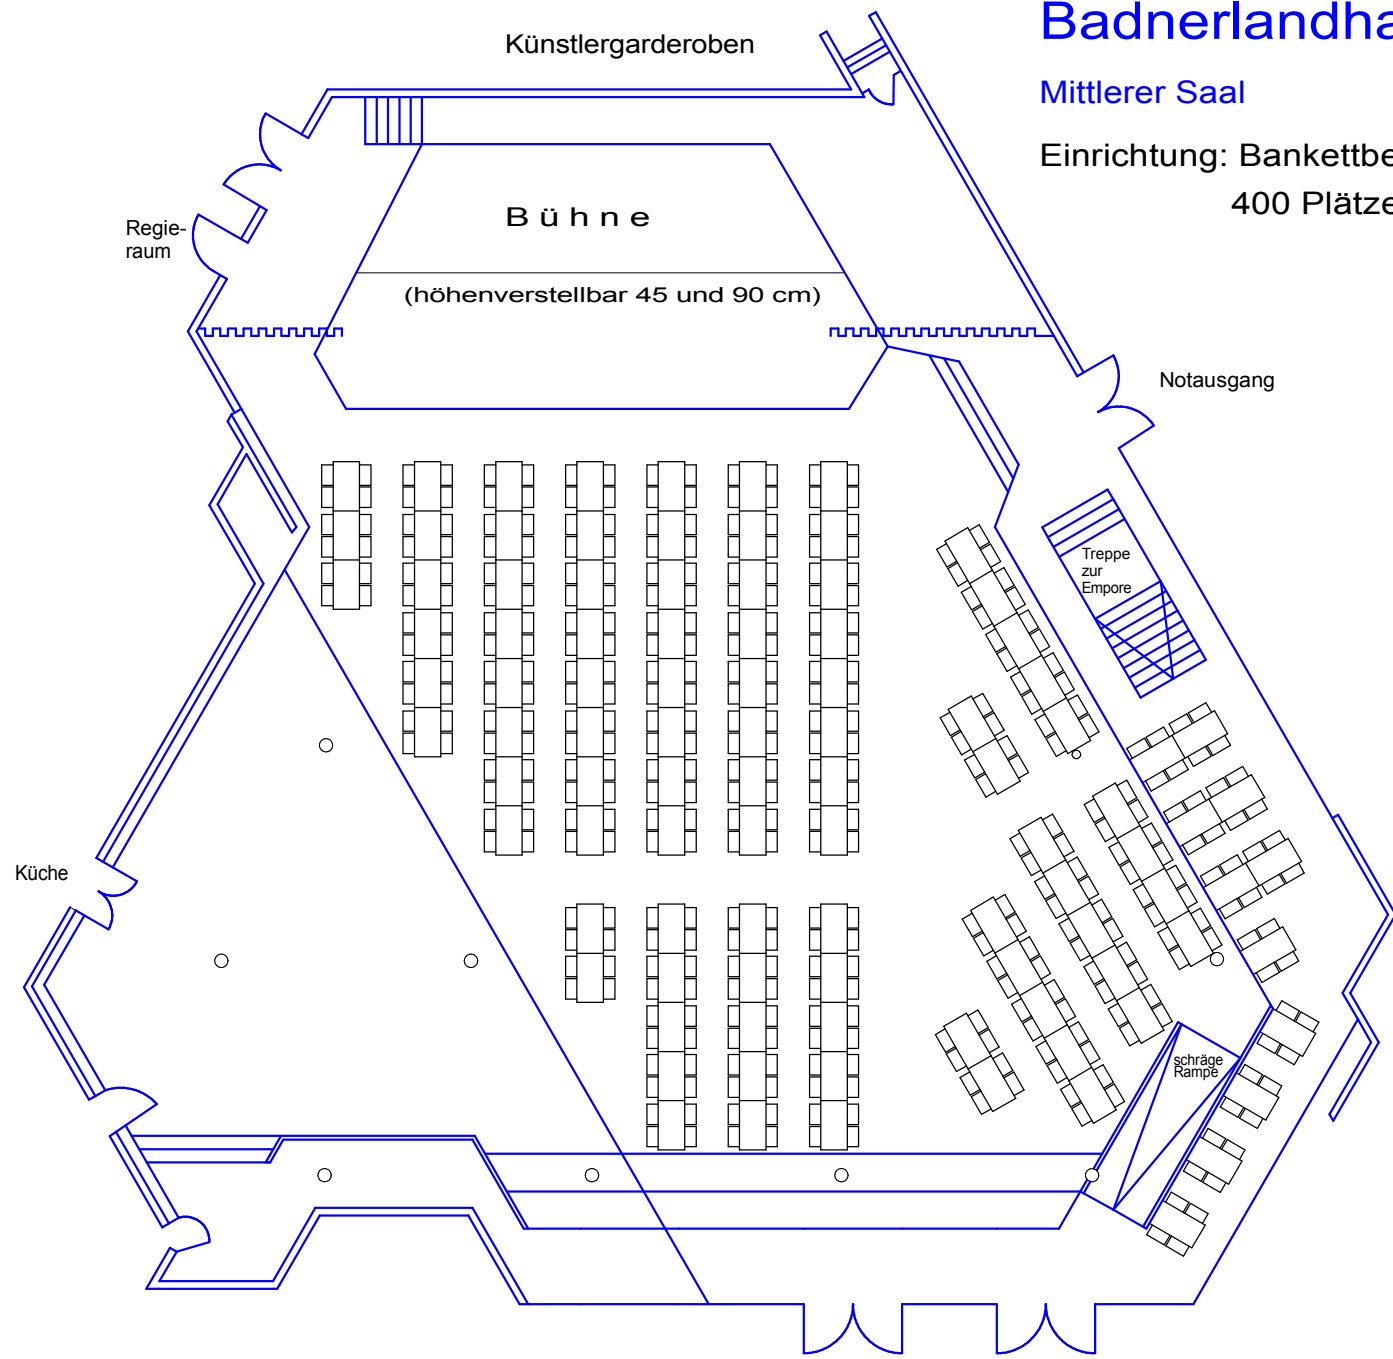

Badnerlandhalle Karlsruhe-Neureut

# Badnerlandhalle Neureut

## Mittlerer Saal

Einrichtung: Bankettbestuhlung  
400 Plätze

Ein- und Ausgänge