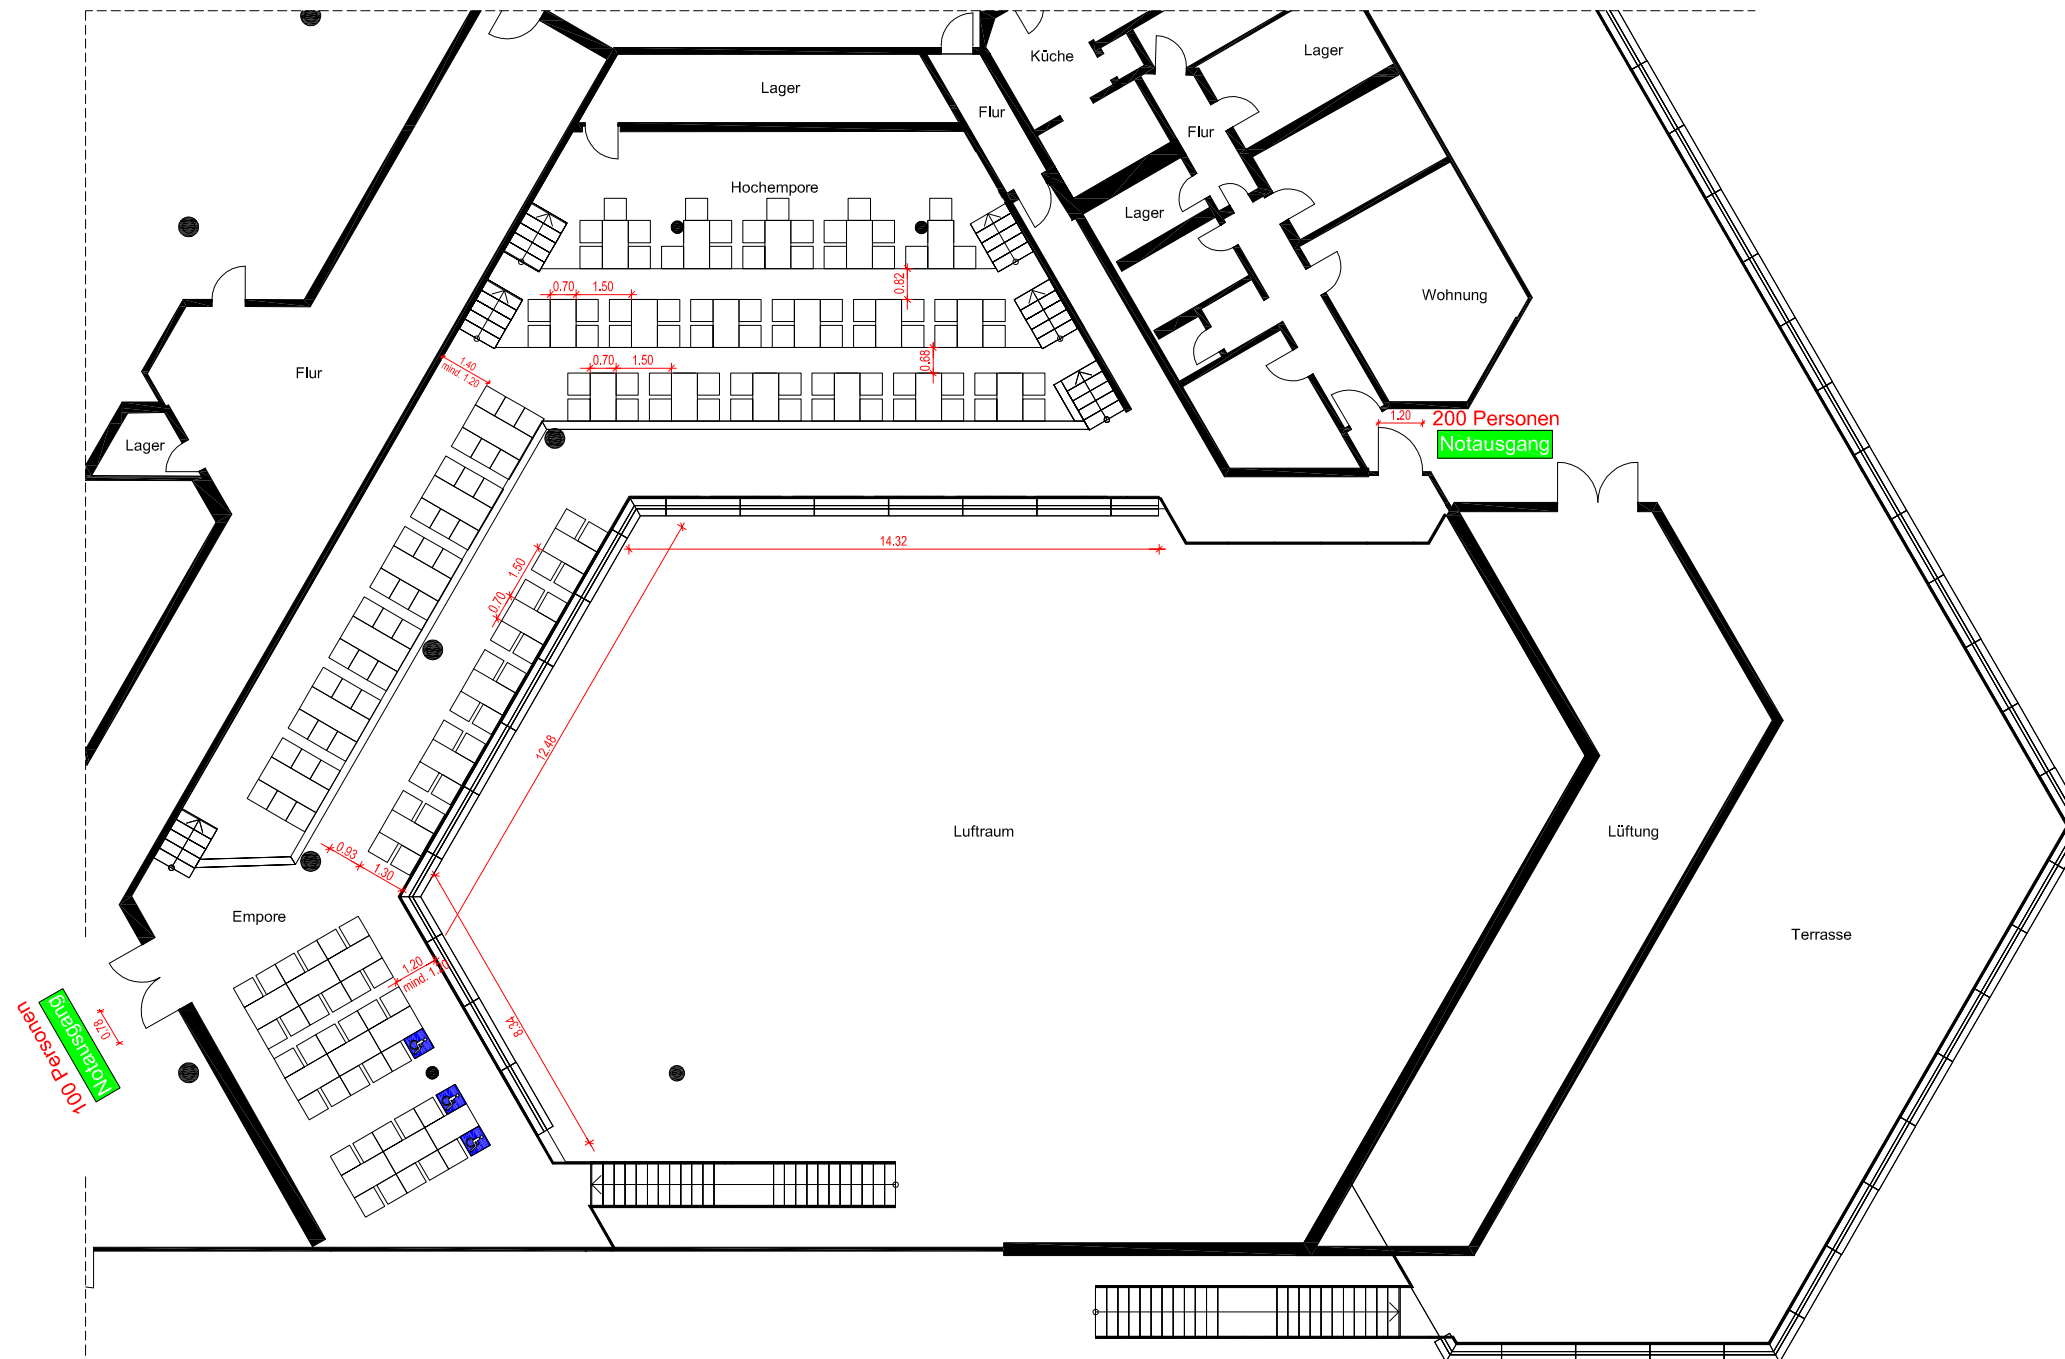

BESTUHLUNGSPLAN

Empore
Bankettbestuhlung

HINWEIS:
MAXIMALE BESTUHLUNG
162 SITZPLÄTZE

OBJEKT: Badnerlandhalle, Neureut

PLANERSTELLER:
 Am Kieswerk 3
77746 Schutterwald
Tel. (0781) 5993-0
Fax. (0781) 5993-4

STOCKWERK: Empore

STAND: September 2020

PLAN-NR. OG 1.1
MAßSTAB 1:200