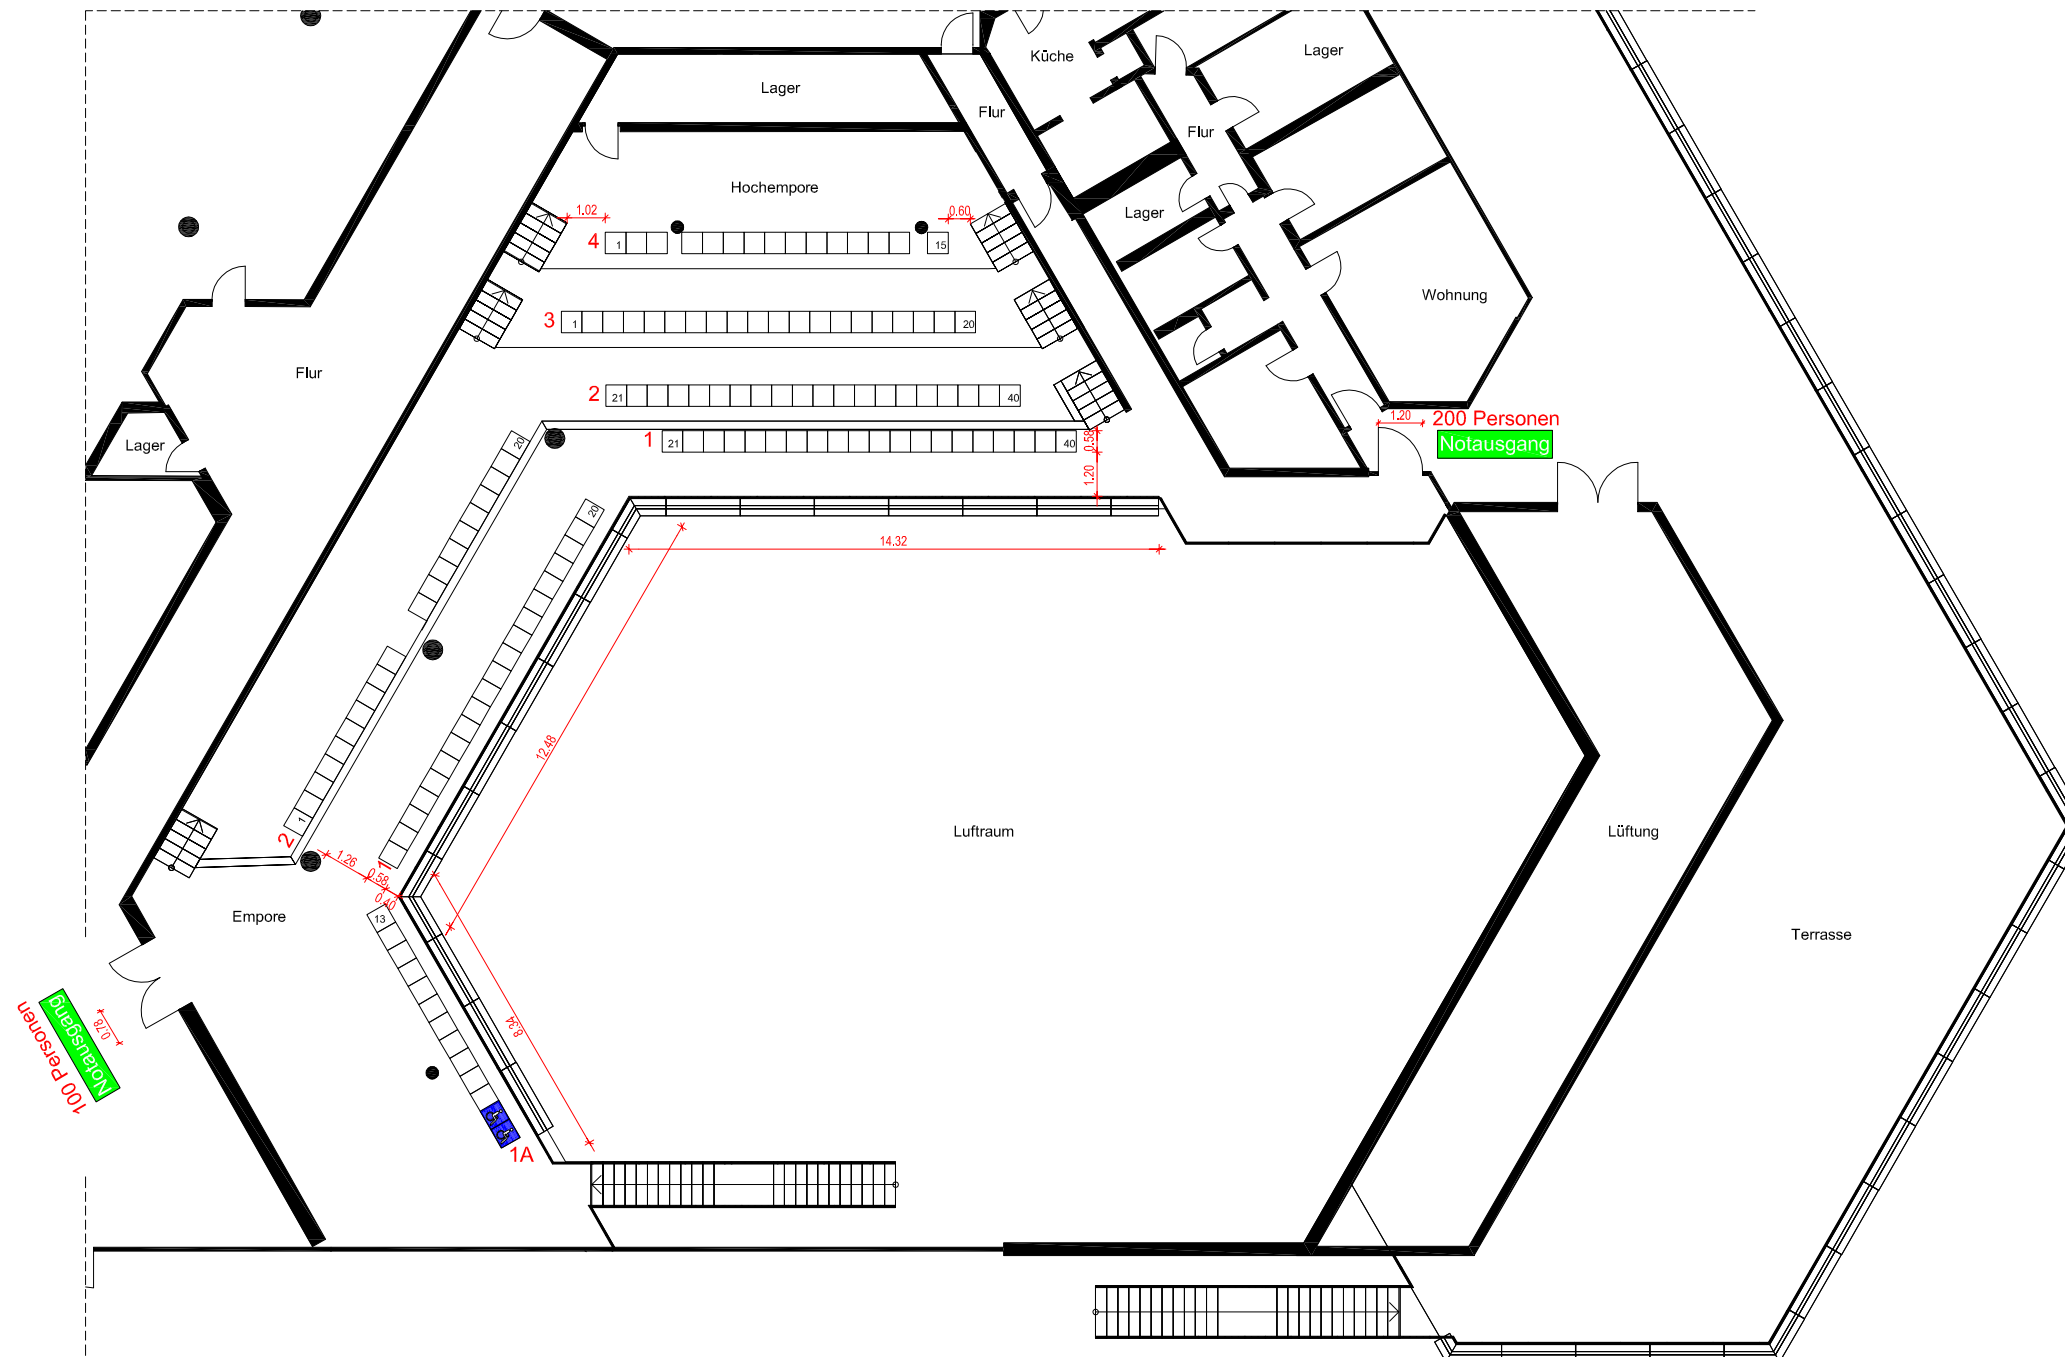

BESTUHLUNGSPLAN

Empore

Theater - bzw. Reihenbestuhlung

HINWEIS:
MAXIMALE BESTUHLUNG
128 SITZPLÄTZE

OBJEKT: Badnerlandhalle, Neureut

PLANERSTELLER:
 Am Kieswerk 3
77746 Schutterwald
Tel. (0781) 5993-0
Fax. (0781) 5993-4

STOCKWERK: Empore

STAND: September 2020

PLAN-NR. OG 1.1
MAßSTAB 1:200