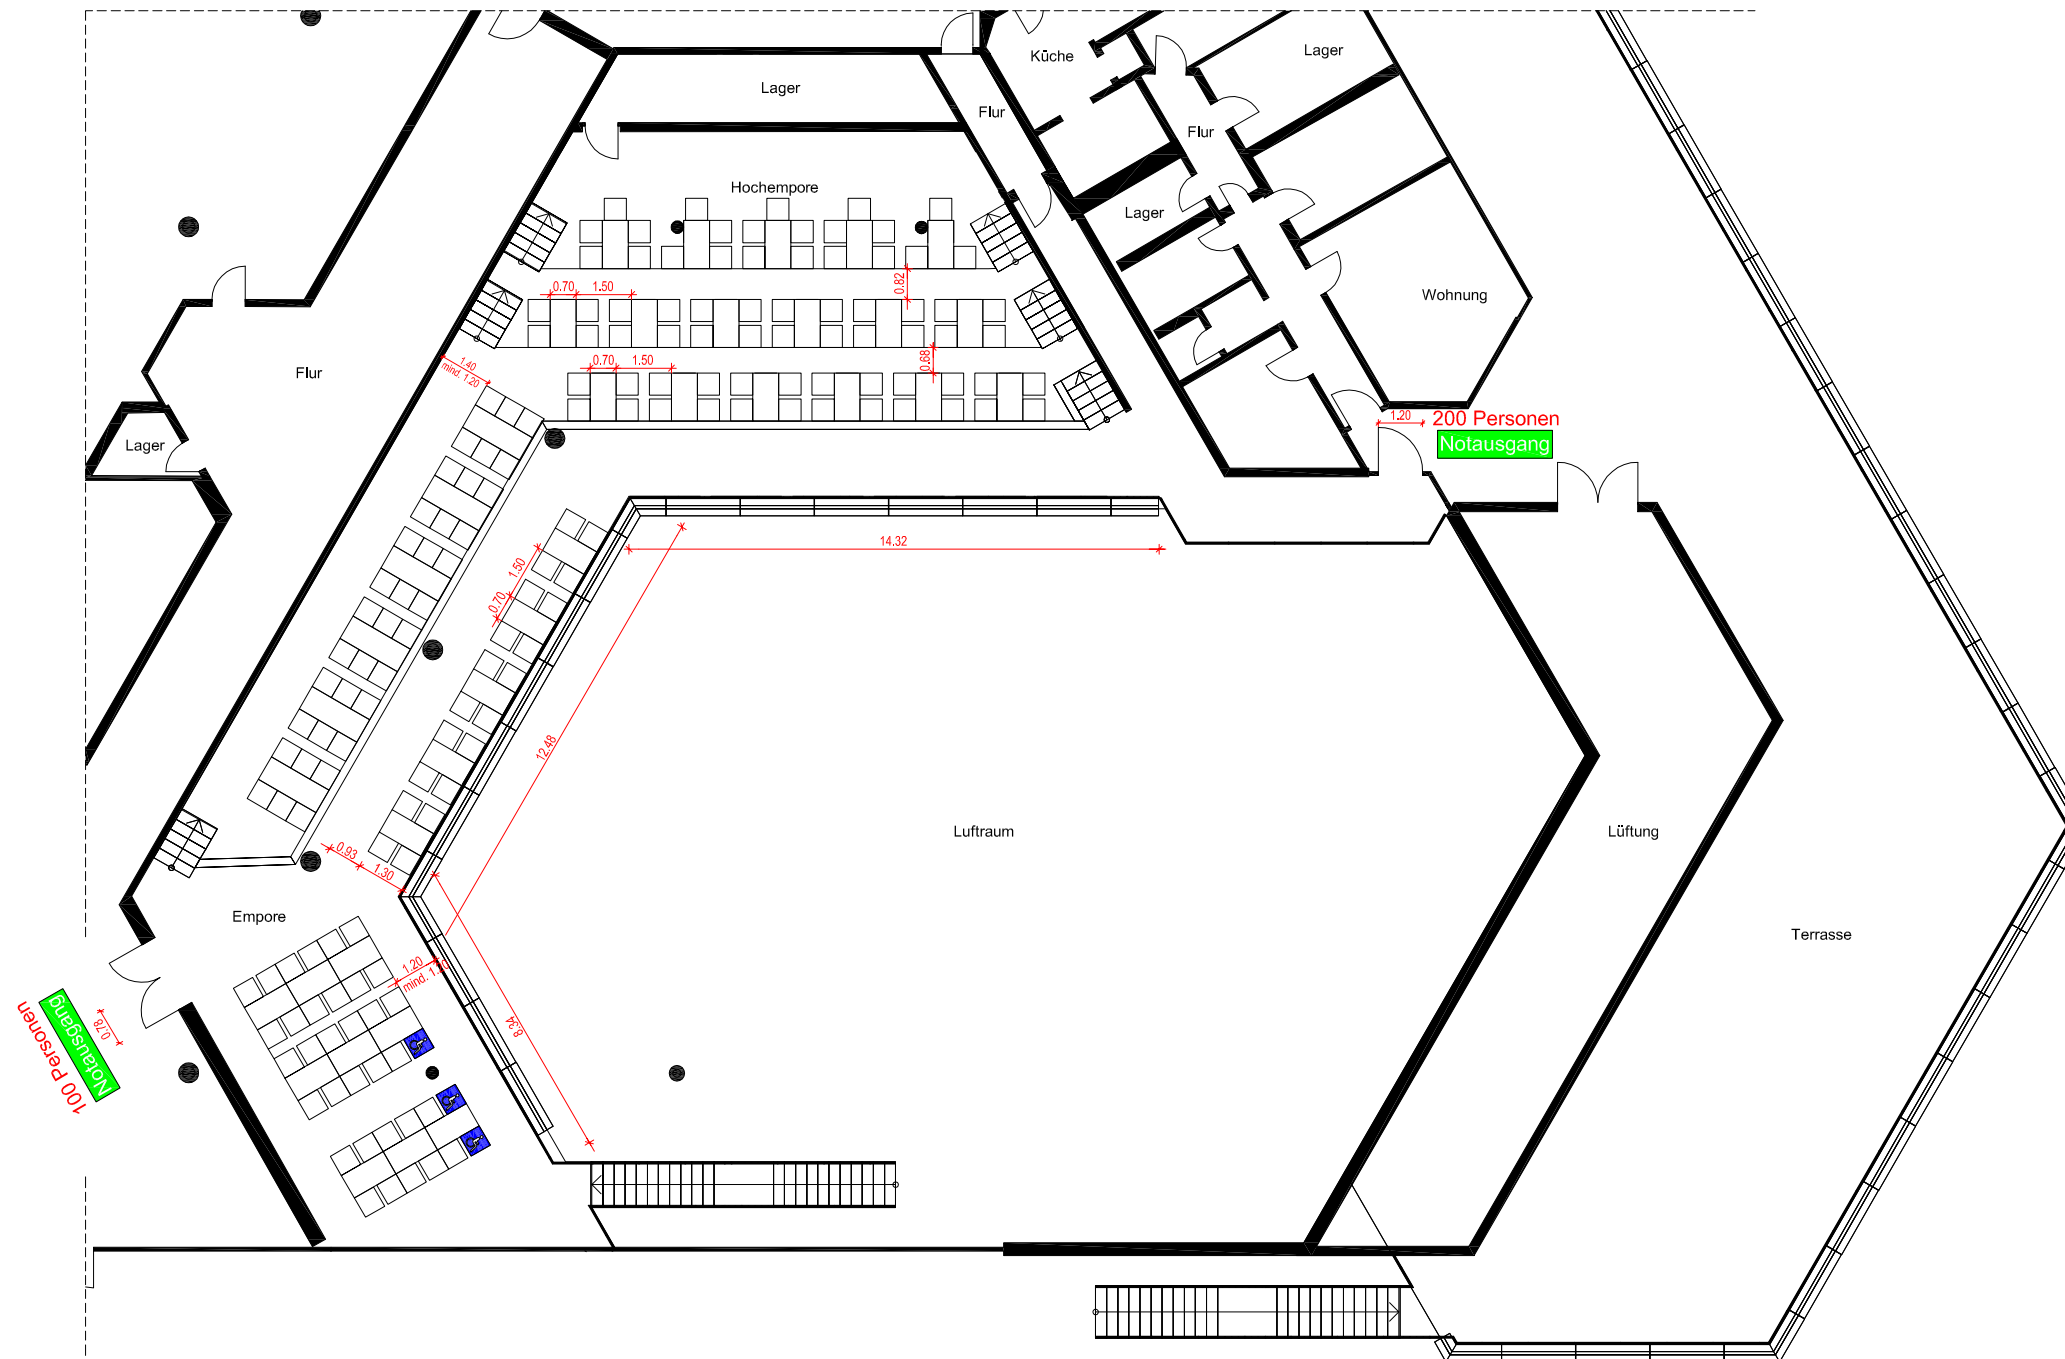

BESTUHLUNGSPLAN

Empore
Bankettbestuhlung

HINWEIS:
MAXIMALE BESTUHLUNG
162 SITZPLÄTZE

OBJEKT: Badnerlandhalle, Neureut

PLANERSTELLER:
 Am Kieswerk 3
77746 Schutterwald
Tel. (0781) 5993-0
Fax. (0781) 5993-4

STOCKWERK: Empore

STAND: September 2020

PLAN-NR. OG 1.1
MAßSTAB 1:200