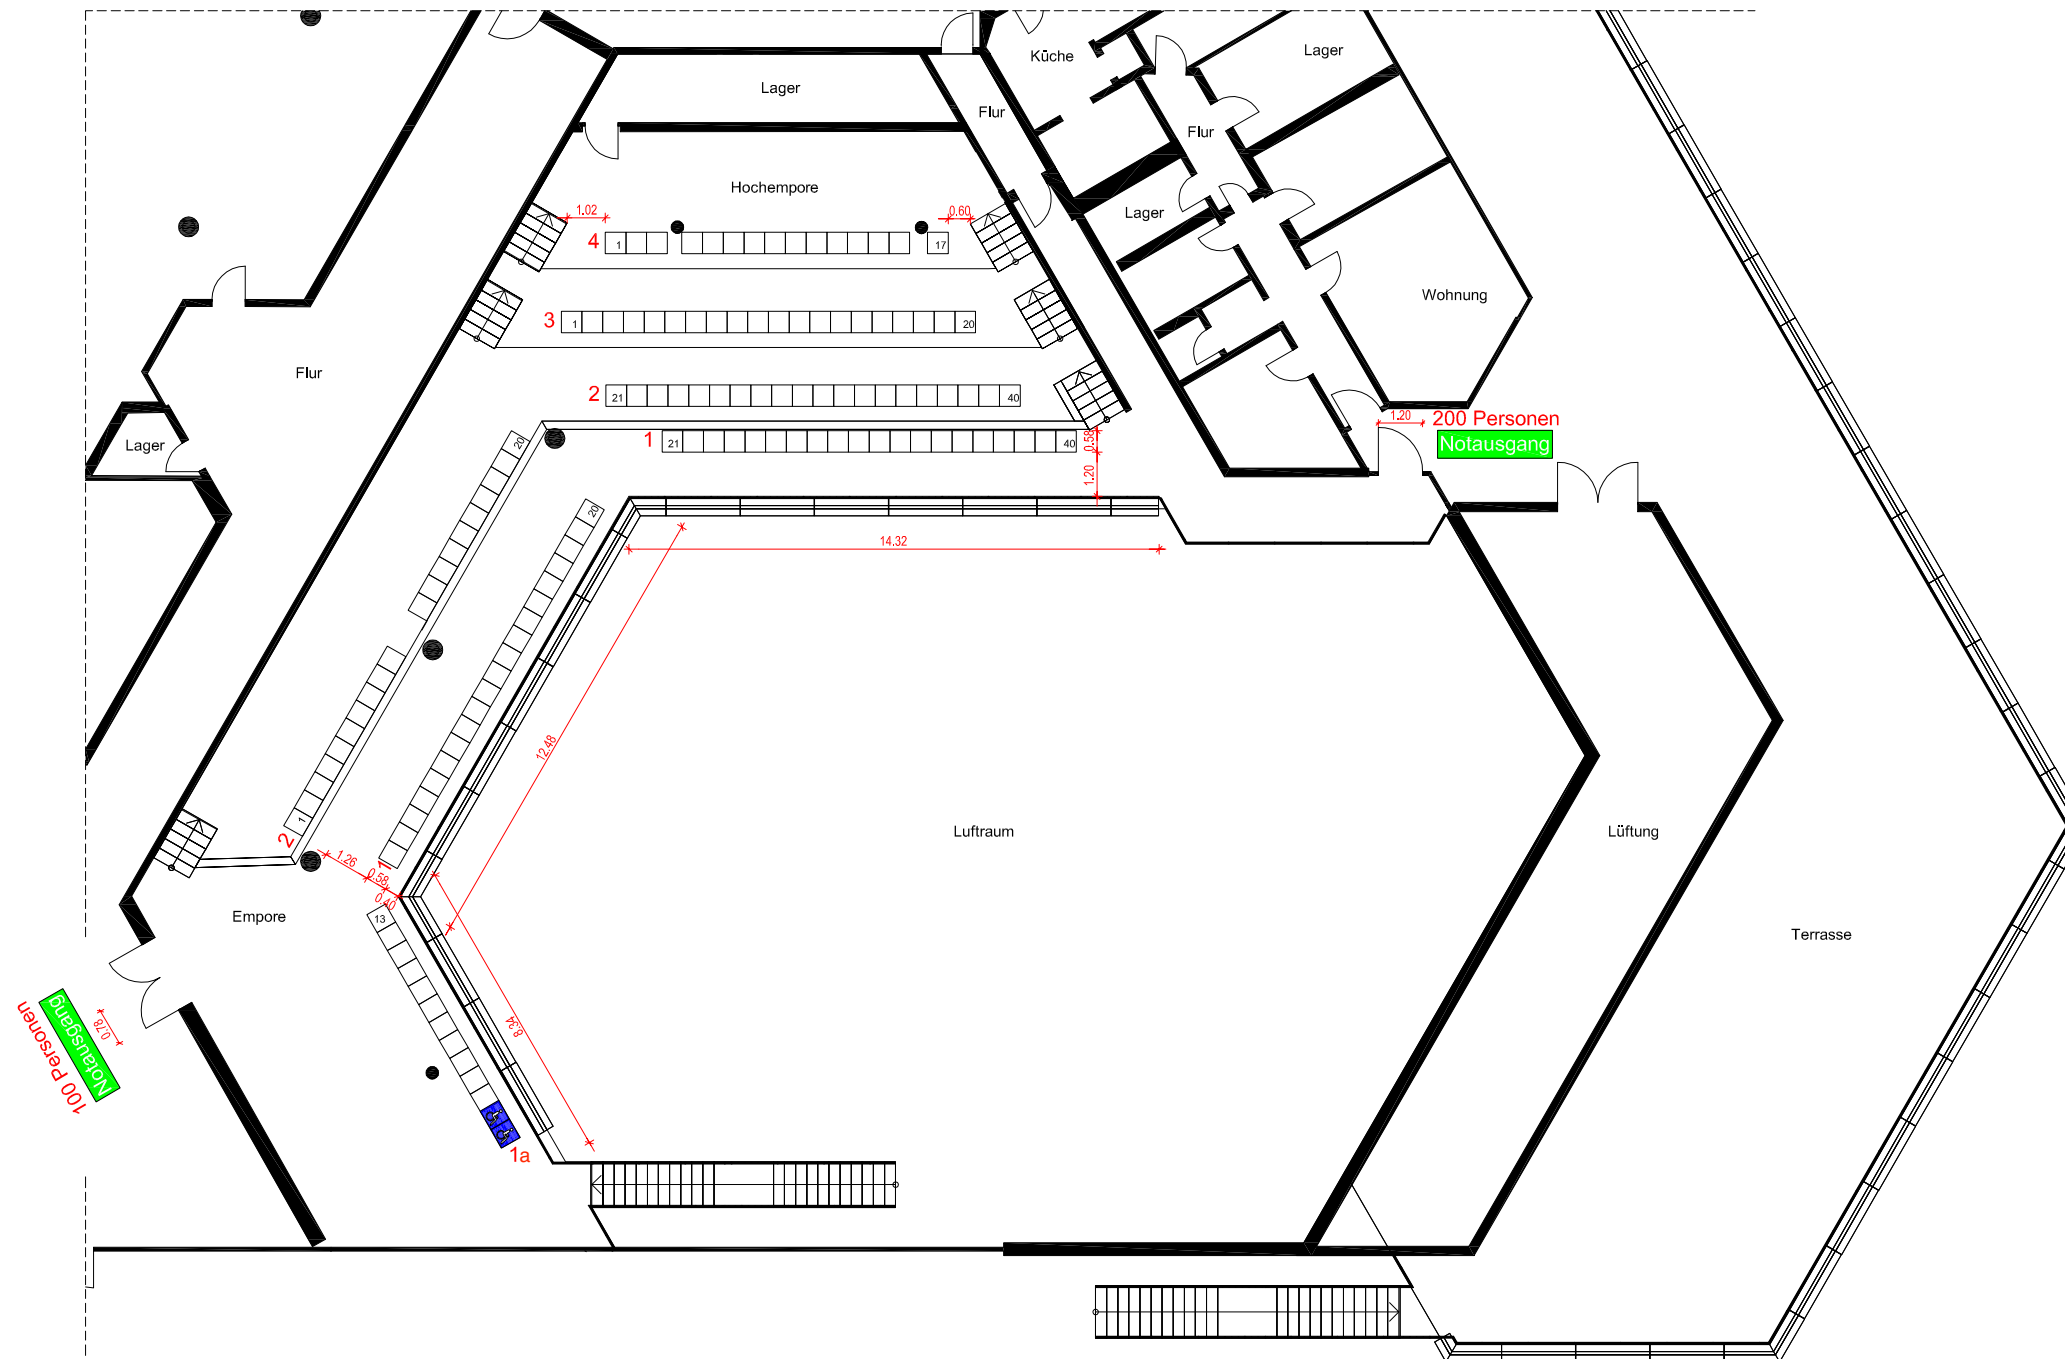

BESTUHLUNGSPLAN

Empore
Theater - bzw. Reihenbestuhlung

HINWEIS:
MAXIMALE BESTUHLUNG
128 SITZPLÄTZE

OBJEKT: Badnerlandhalle, Neureut

PLANERSTELLER:
 Am Kieswerk 3
77746 Schutterwald
Tel. (0781) 5993-0
Fax. (0781) 5993-4

STOCKWERK: Empore

STAND: September 2020

PLAN-NR. OG 1.1
MAßSTAB 1:200