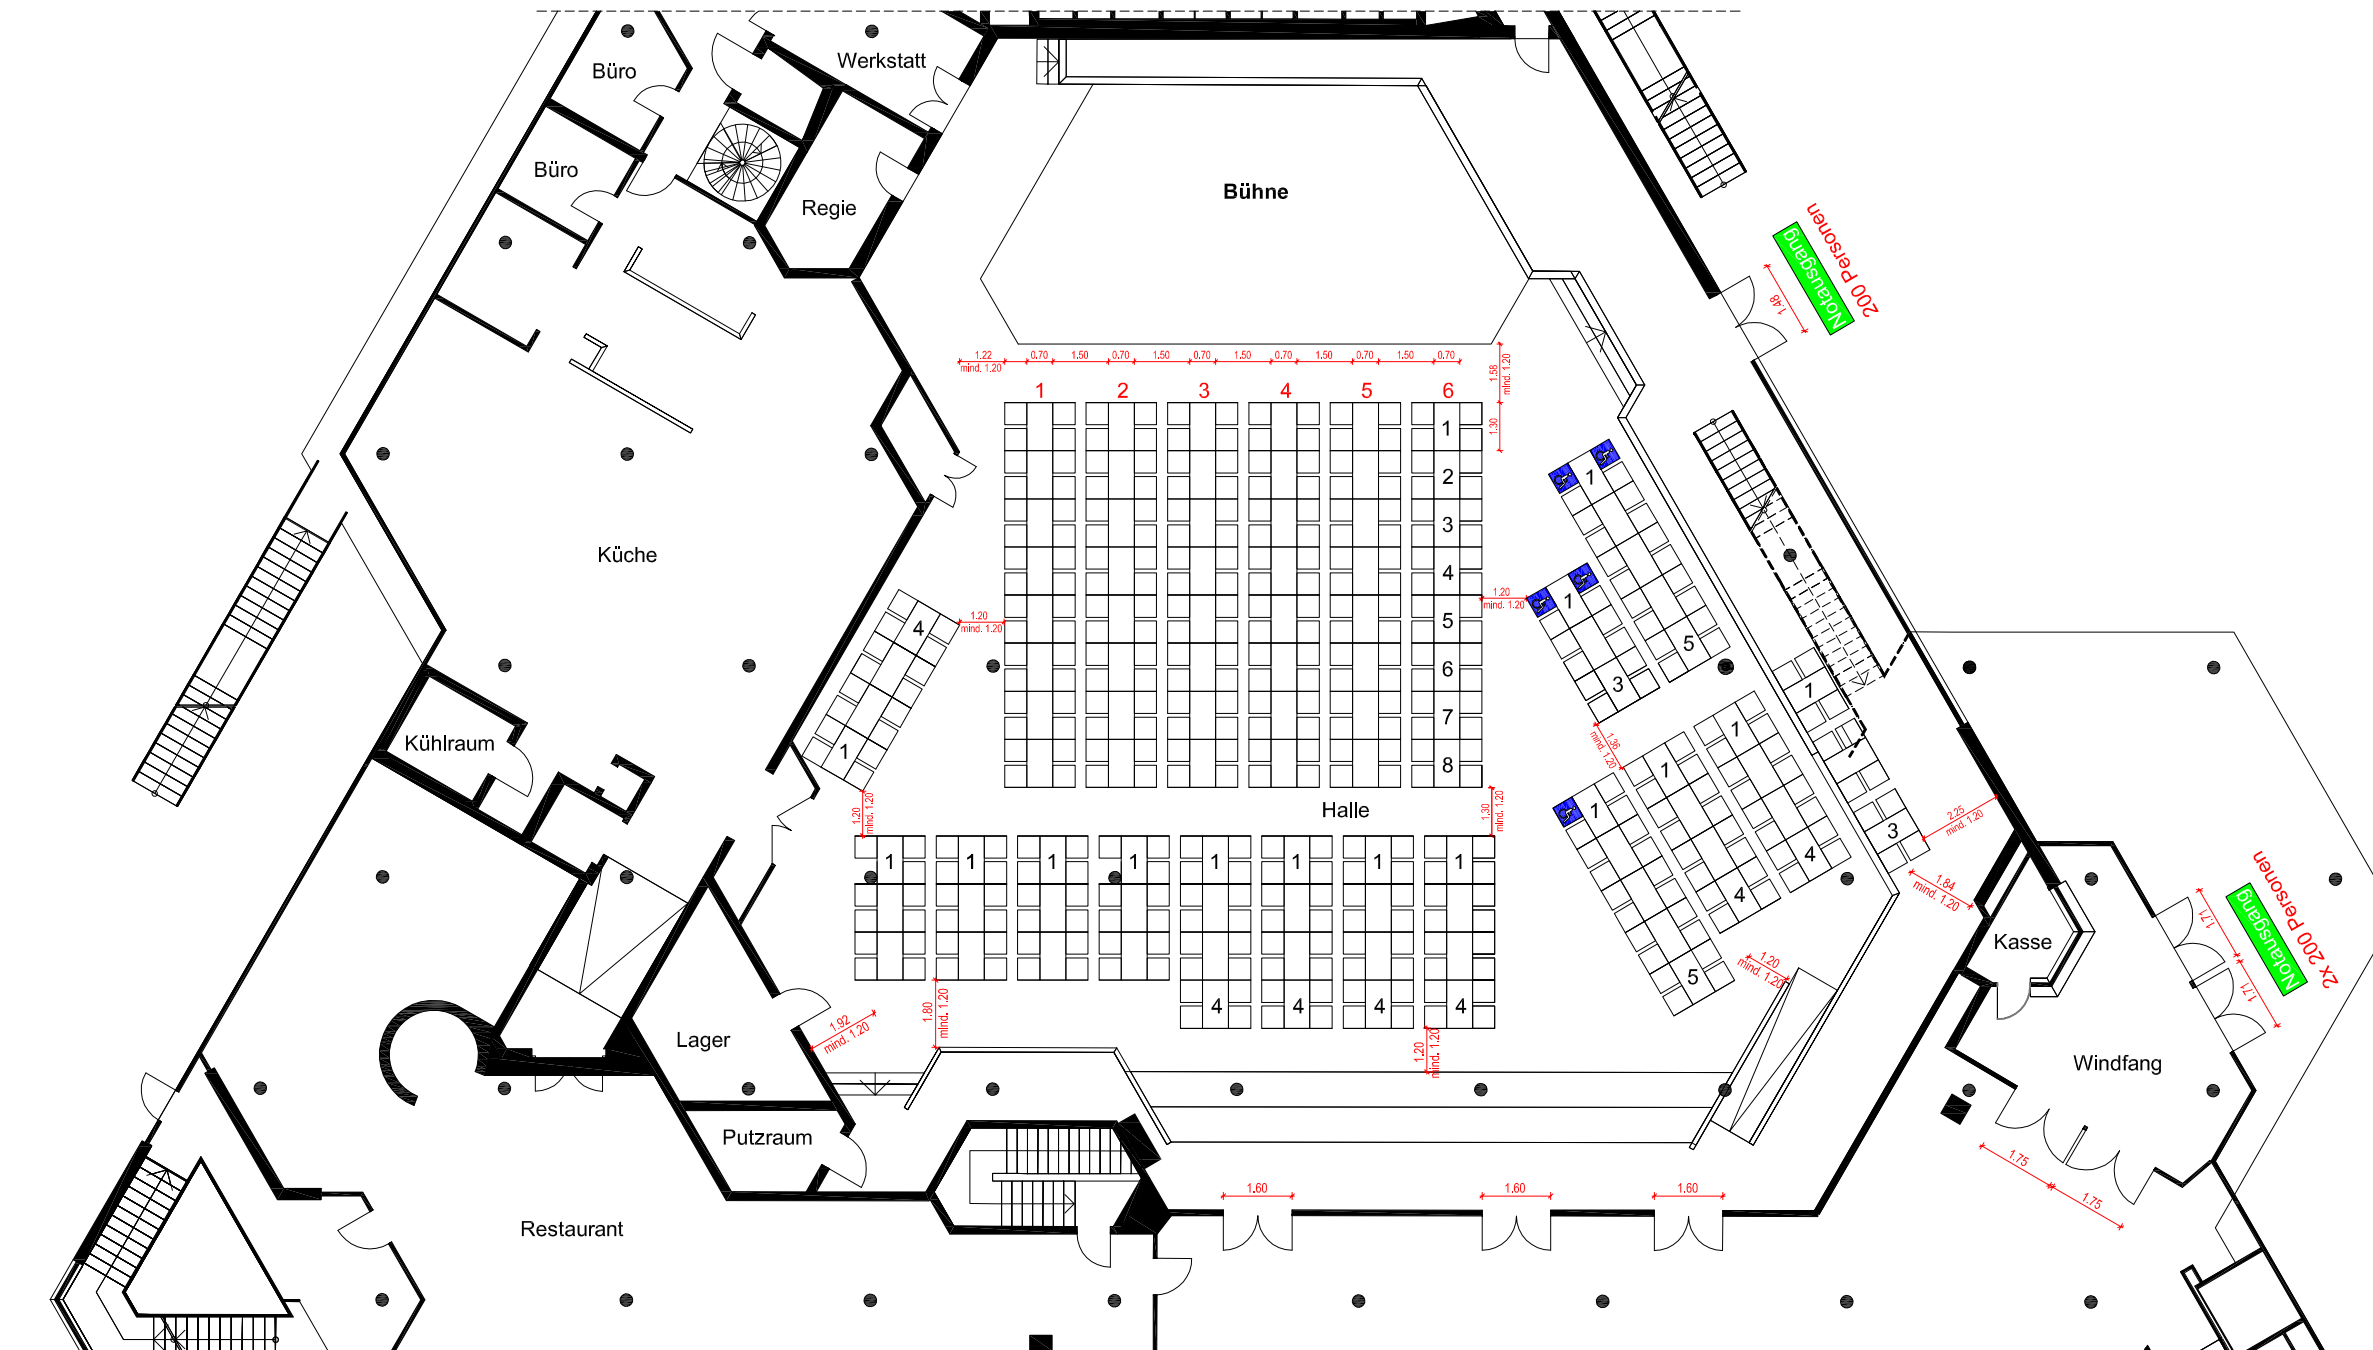

# BESTUHLUNGSPLAN

Großer Saal  
Bankettbestuhlung

**HINWEIS:**  
MAXIMALE BESTUHLUNG  
414 SITZPLÄTZE

OBJEKT: Badnerlandhalle, Neureut

PLANERSTELLER:  
 Am Kieswerk 3  
77746 Schutterwald  
Tel. (0781) 5993-0  
Fax. (0781) 5993-4

STOCKWERK: Erdgeschoss

STAND: September 2020

PLAN-NR. EG 1.1  
MAßSTAB 1:200