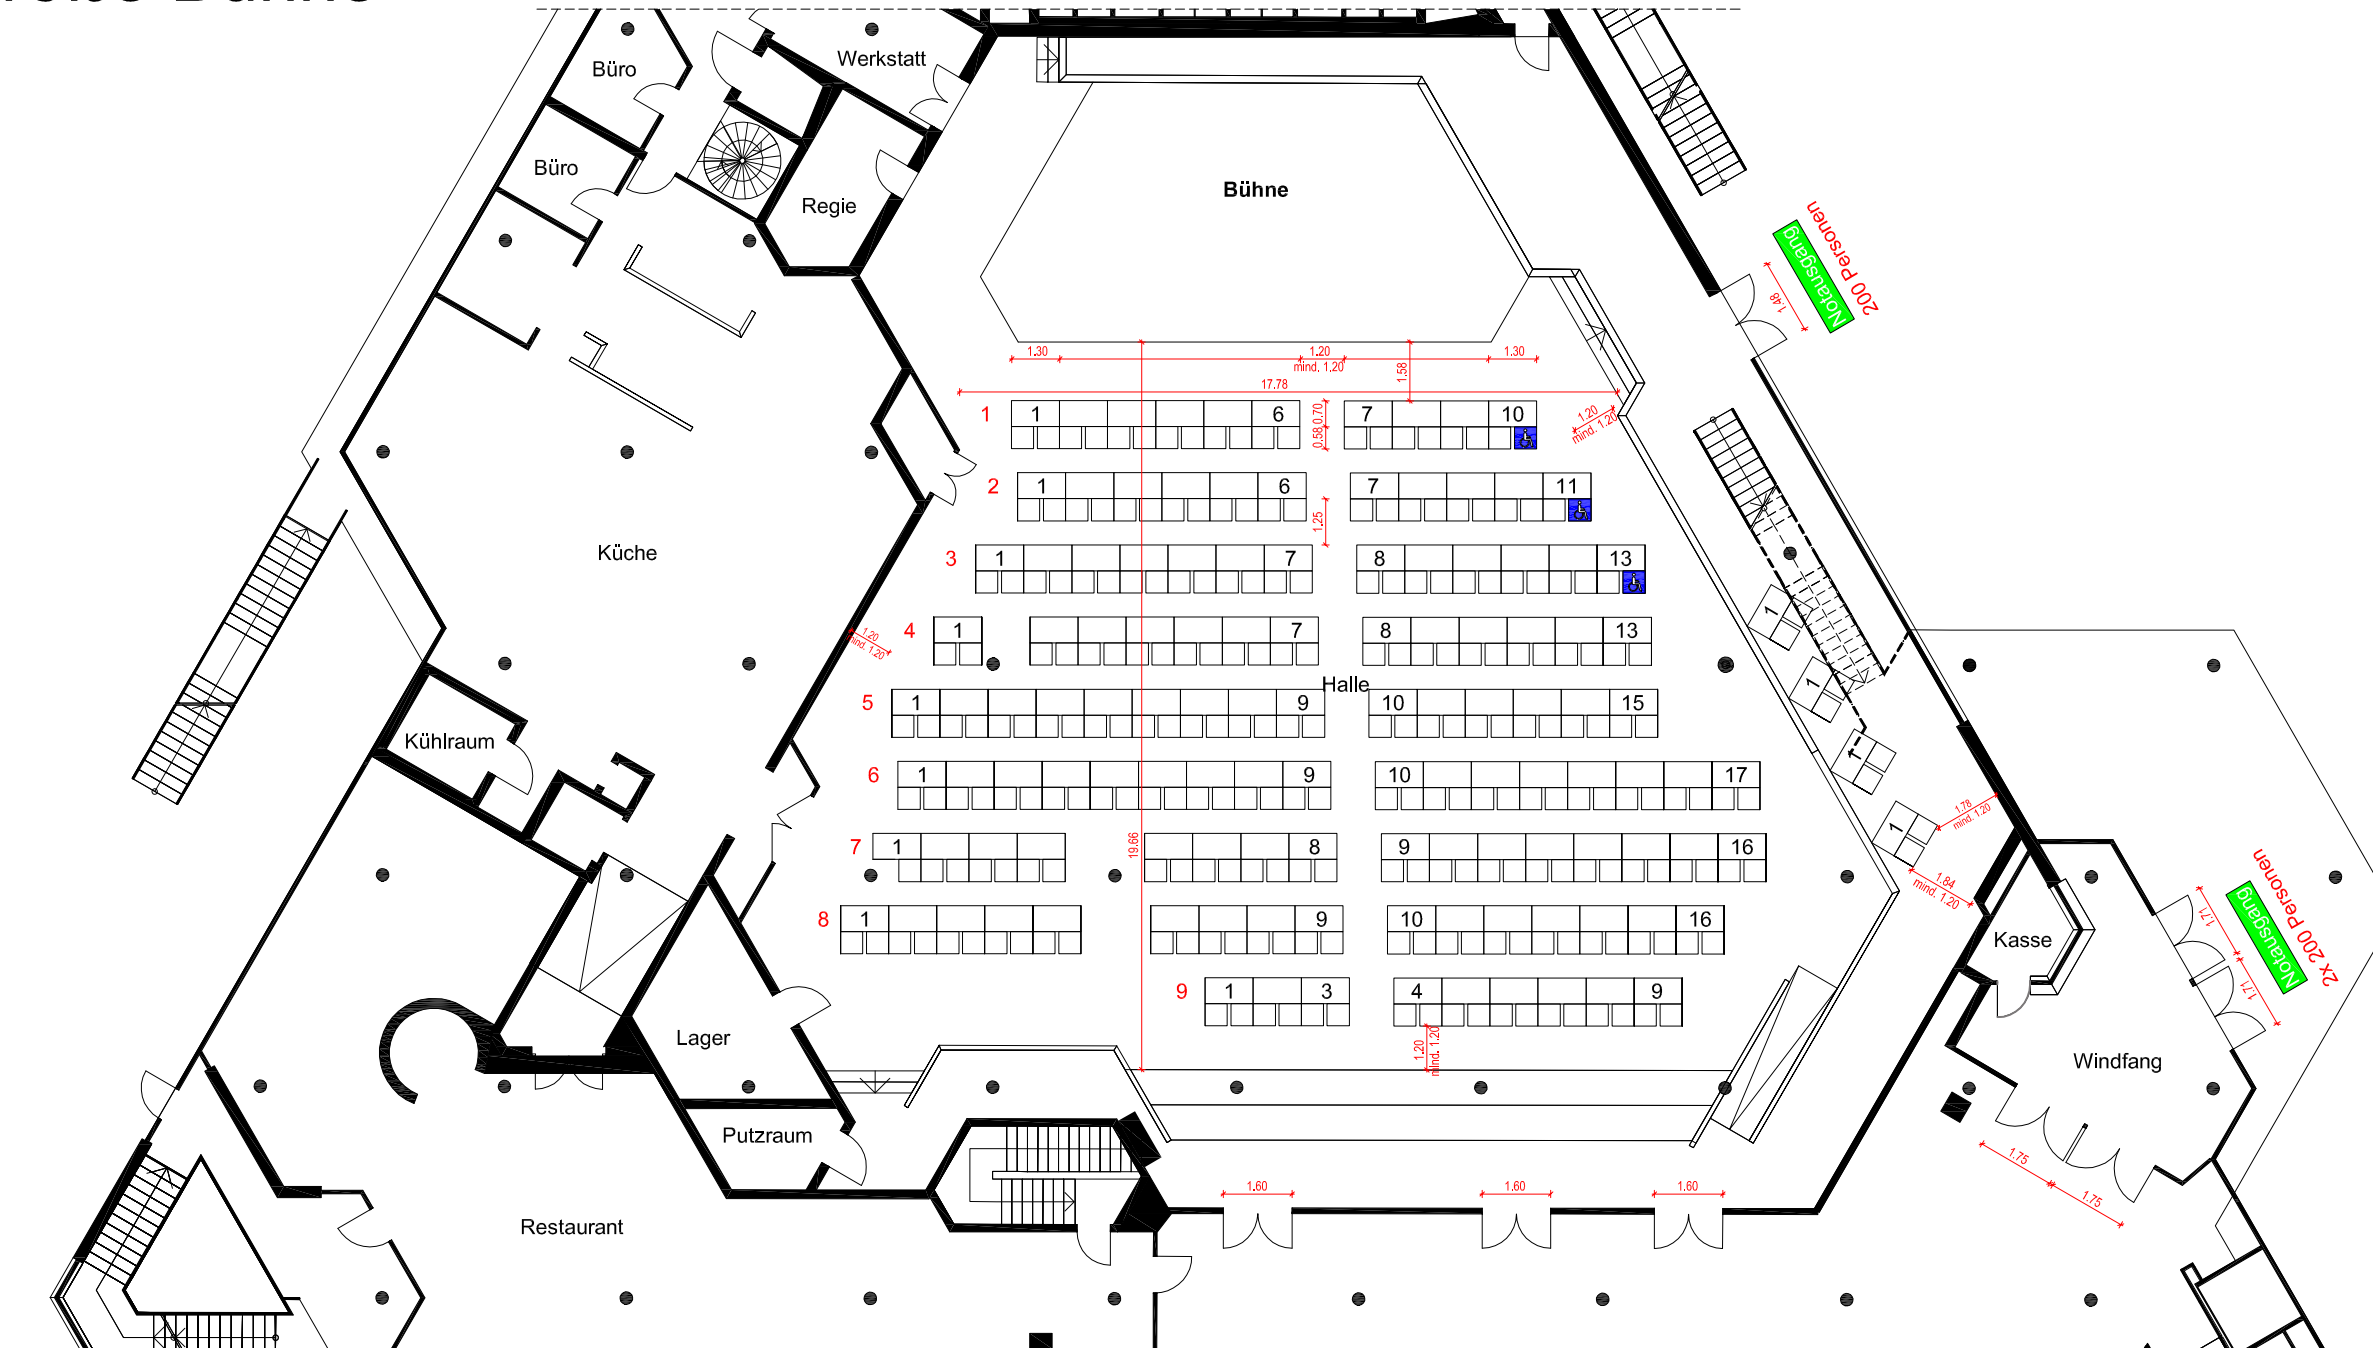

BESTUHLUNGSPLAN

Großer Saal
Parlamentarisch
große Bühne

**HINWEIS:
MAXIMALE BESTUHLUNG
247 SITZPLÄTZE**

OBJEKT: Badnerlandhalle, Neureut

PLANERSTELLER:
 Am Kieswerk 3
77746 Schutterwald
Tel. (0781) 5993-0
Fax. (0781) 5993-4

STOCKWERK: Erdgeschoss

STAND: September 2020

PLAN-NR. EG 1.1
 MAßSTAB 1:200