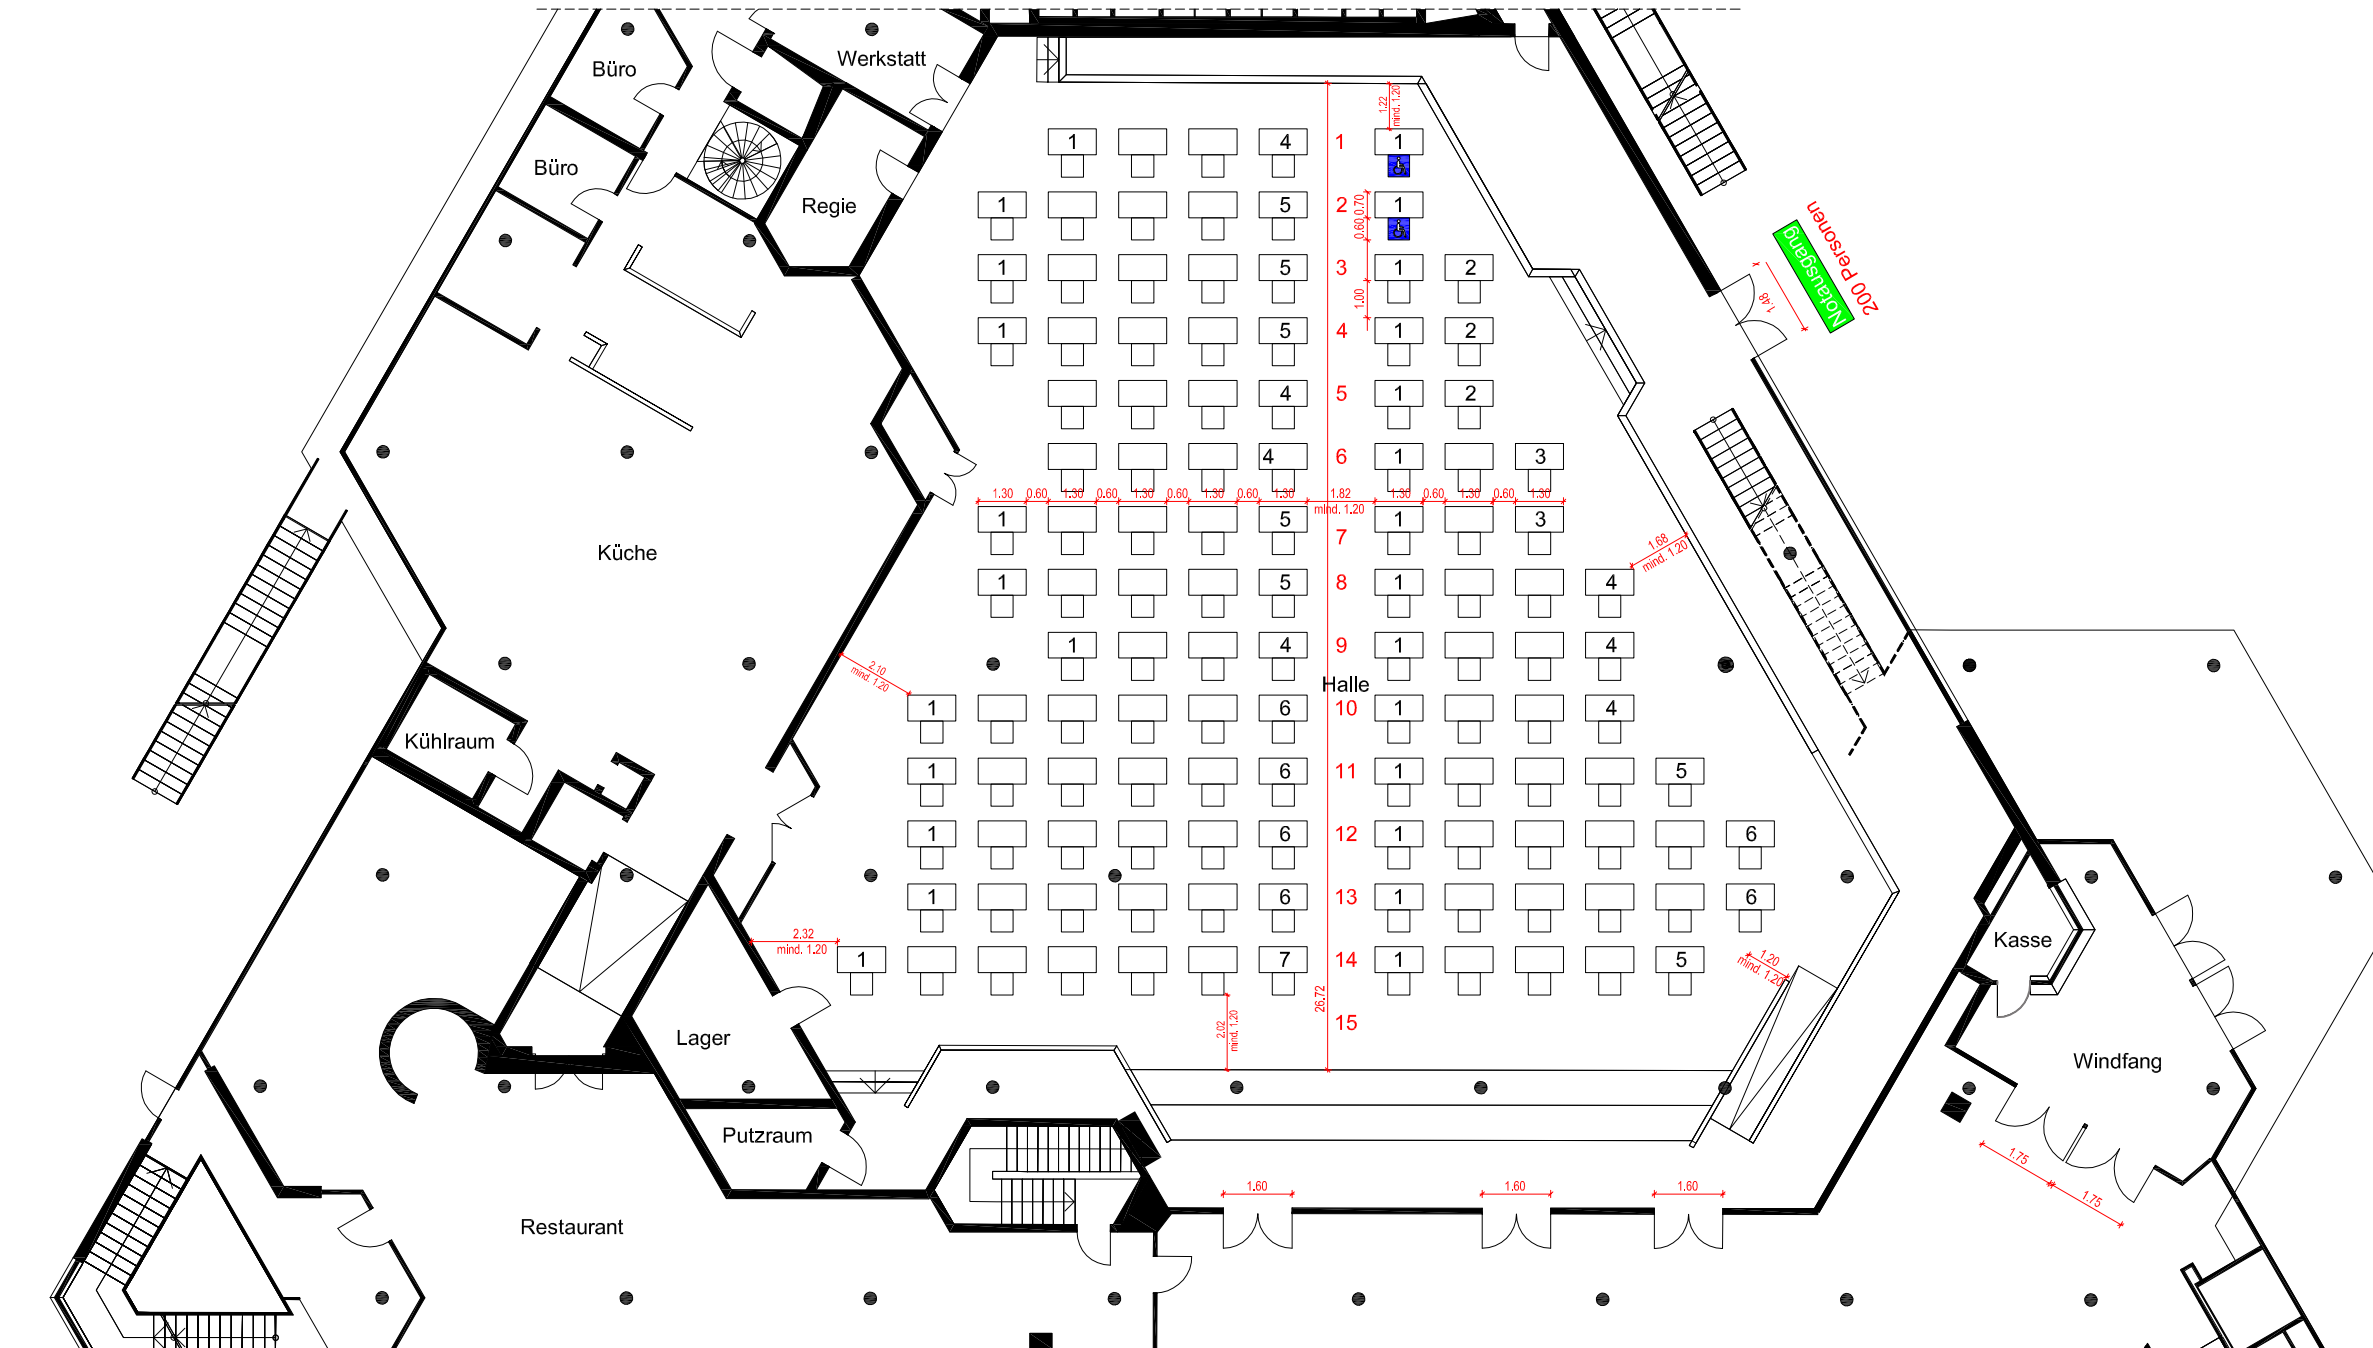

BESTUHLUNGSPLAN

Großer Saal
Prüfung

HINWEIS:
MAXIMALE BESTUHLUNG
120 SITZPLÄTZE

OBJEKT: Badnerlandhalle, Neureut

PLANERSTELLER:
 Am Kieswerk 3
 77746 Schutterwald
 Tel. (0781) 5993-0
 Fax. (0781) 5993-4

STOCKWERK: Erdgeschoss

STAND: September 2020

PLAN-NR. EG 1.1
 MAßSTAB 1:200