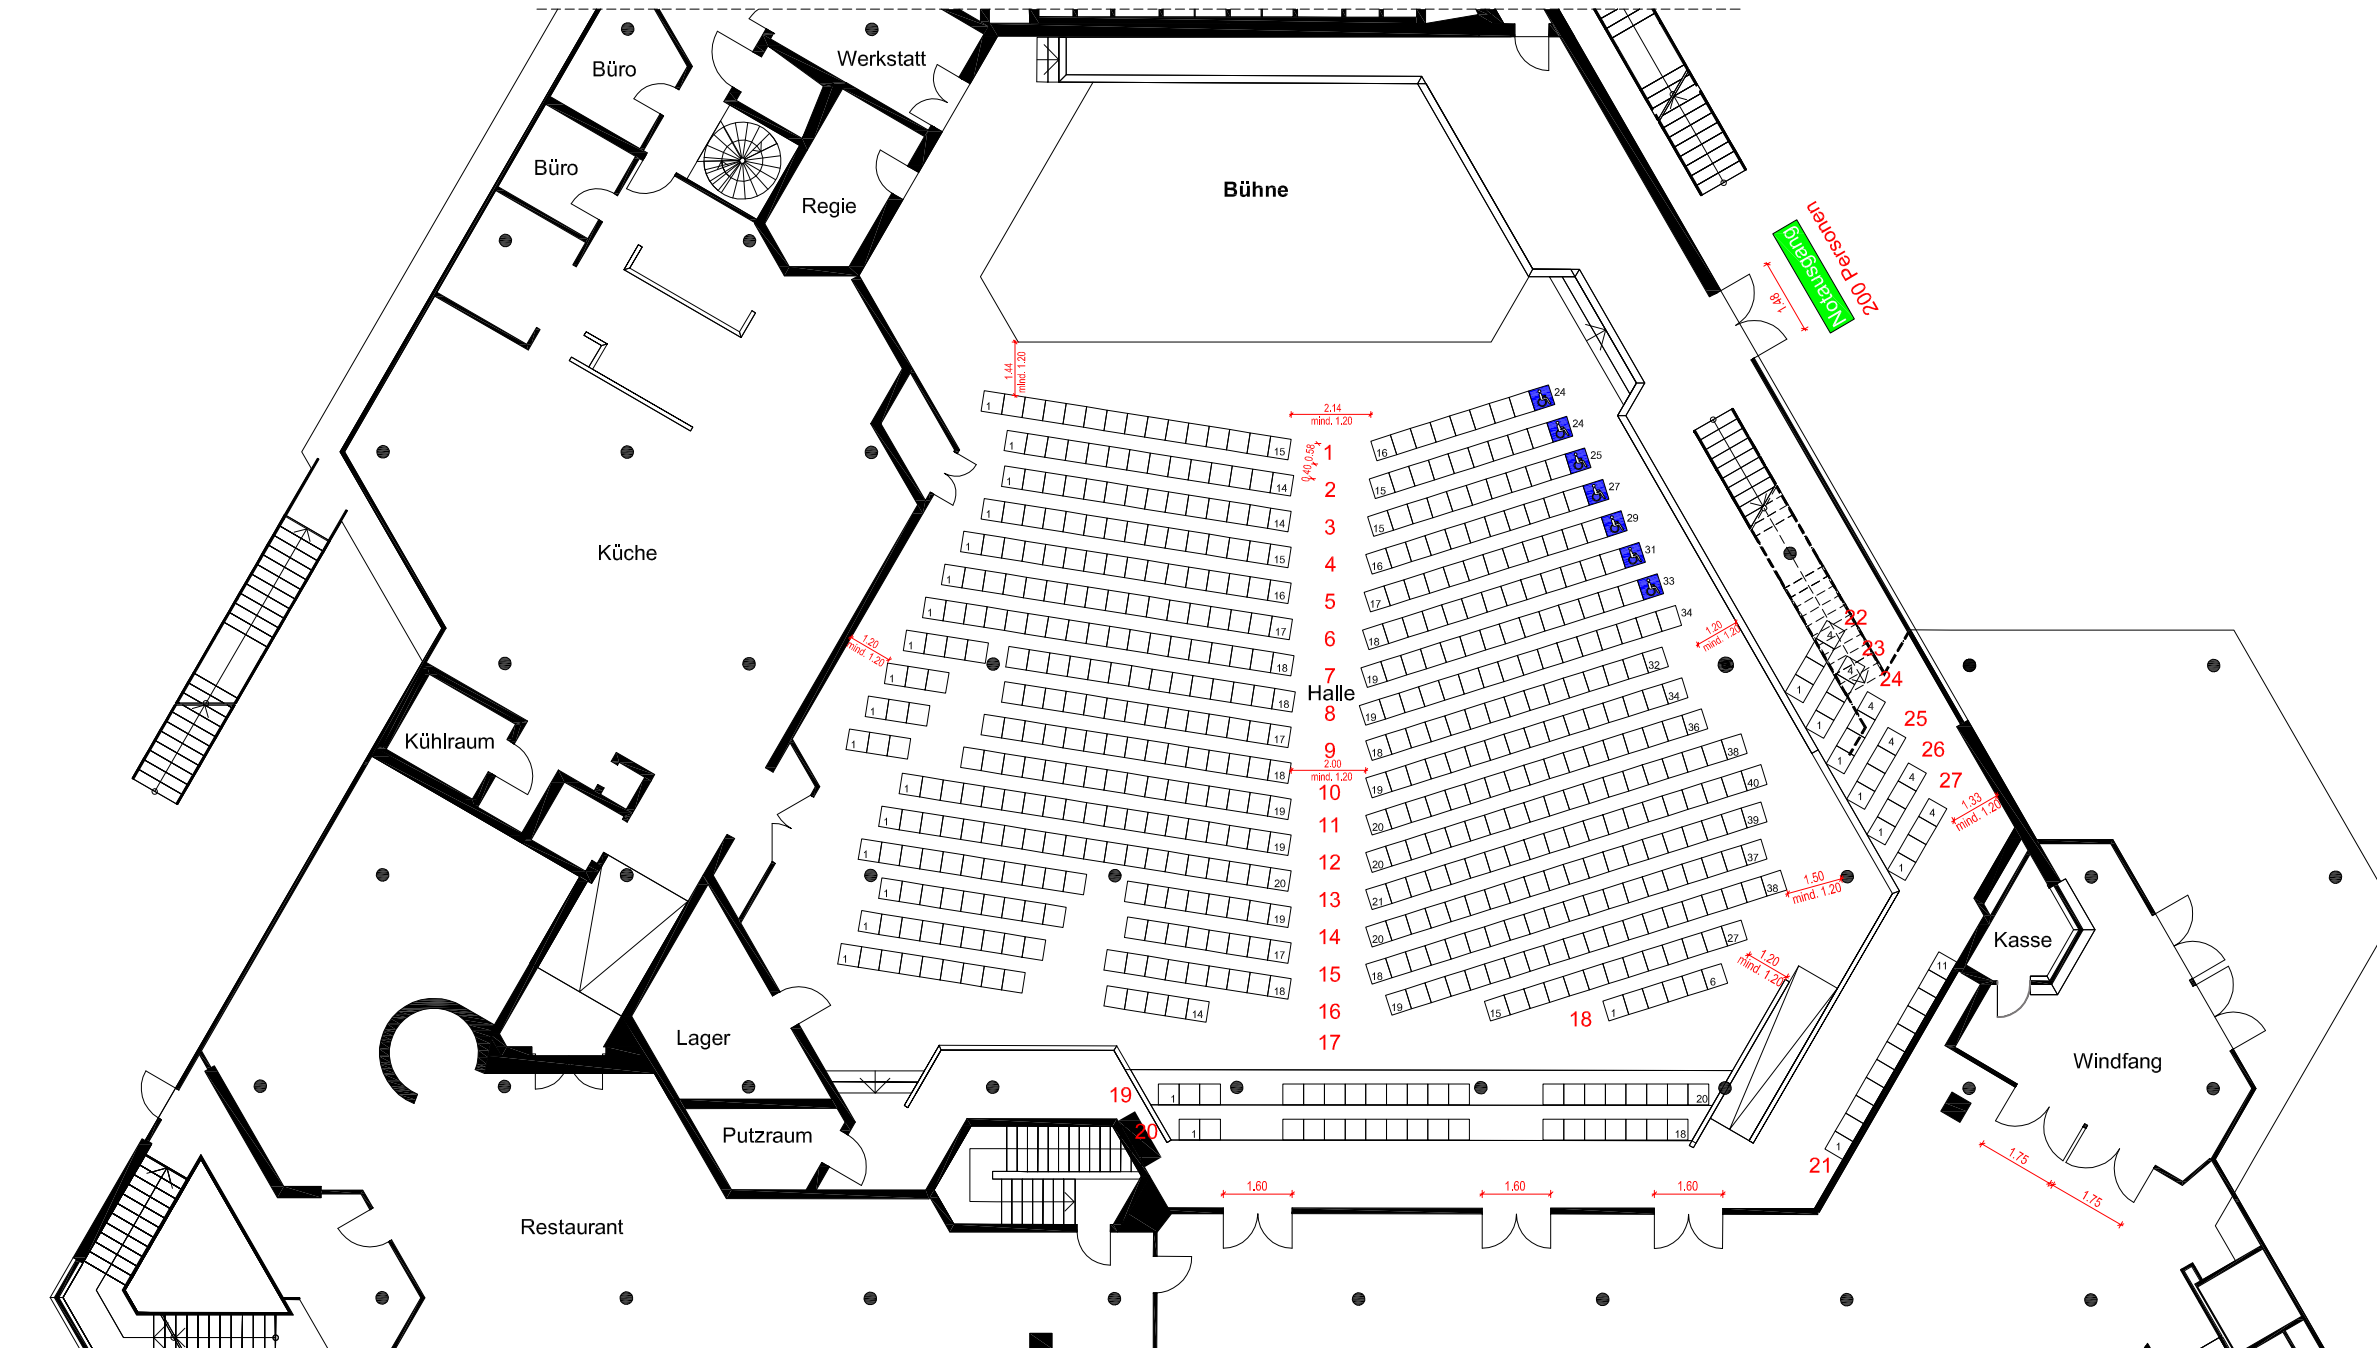

BESTUHLUNGSPLAN

Großer Saal
Reihenbestuhlung

HINWEIS:
MAXIMALE BESTUHLUNG
627 SITZPLÄTZE

OBJEKT: Badnerlandhalle, Neureut

PLANERSTELLER:
 Am Kieswerk 3
77746 Schutterwald
Tel. (0781) 5993-0
Fax. (0781) 5993-4

STOCKWERK: Erdgeschoss

STAND: September 2020

PLAN-NR. EG 1.1
MAßSTAB 1:200