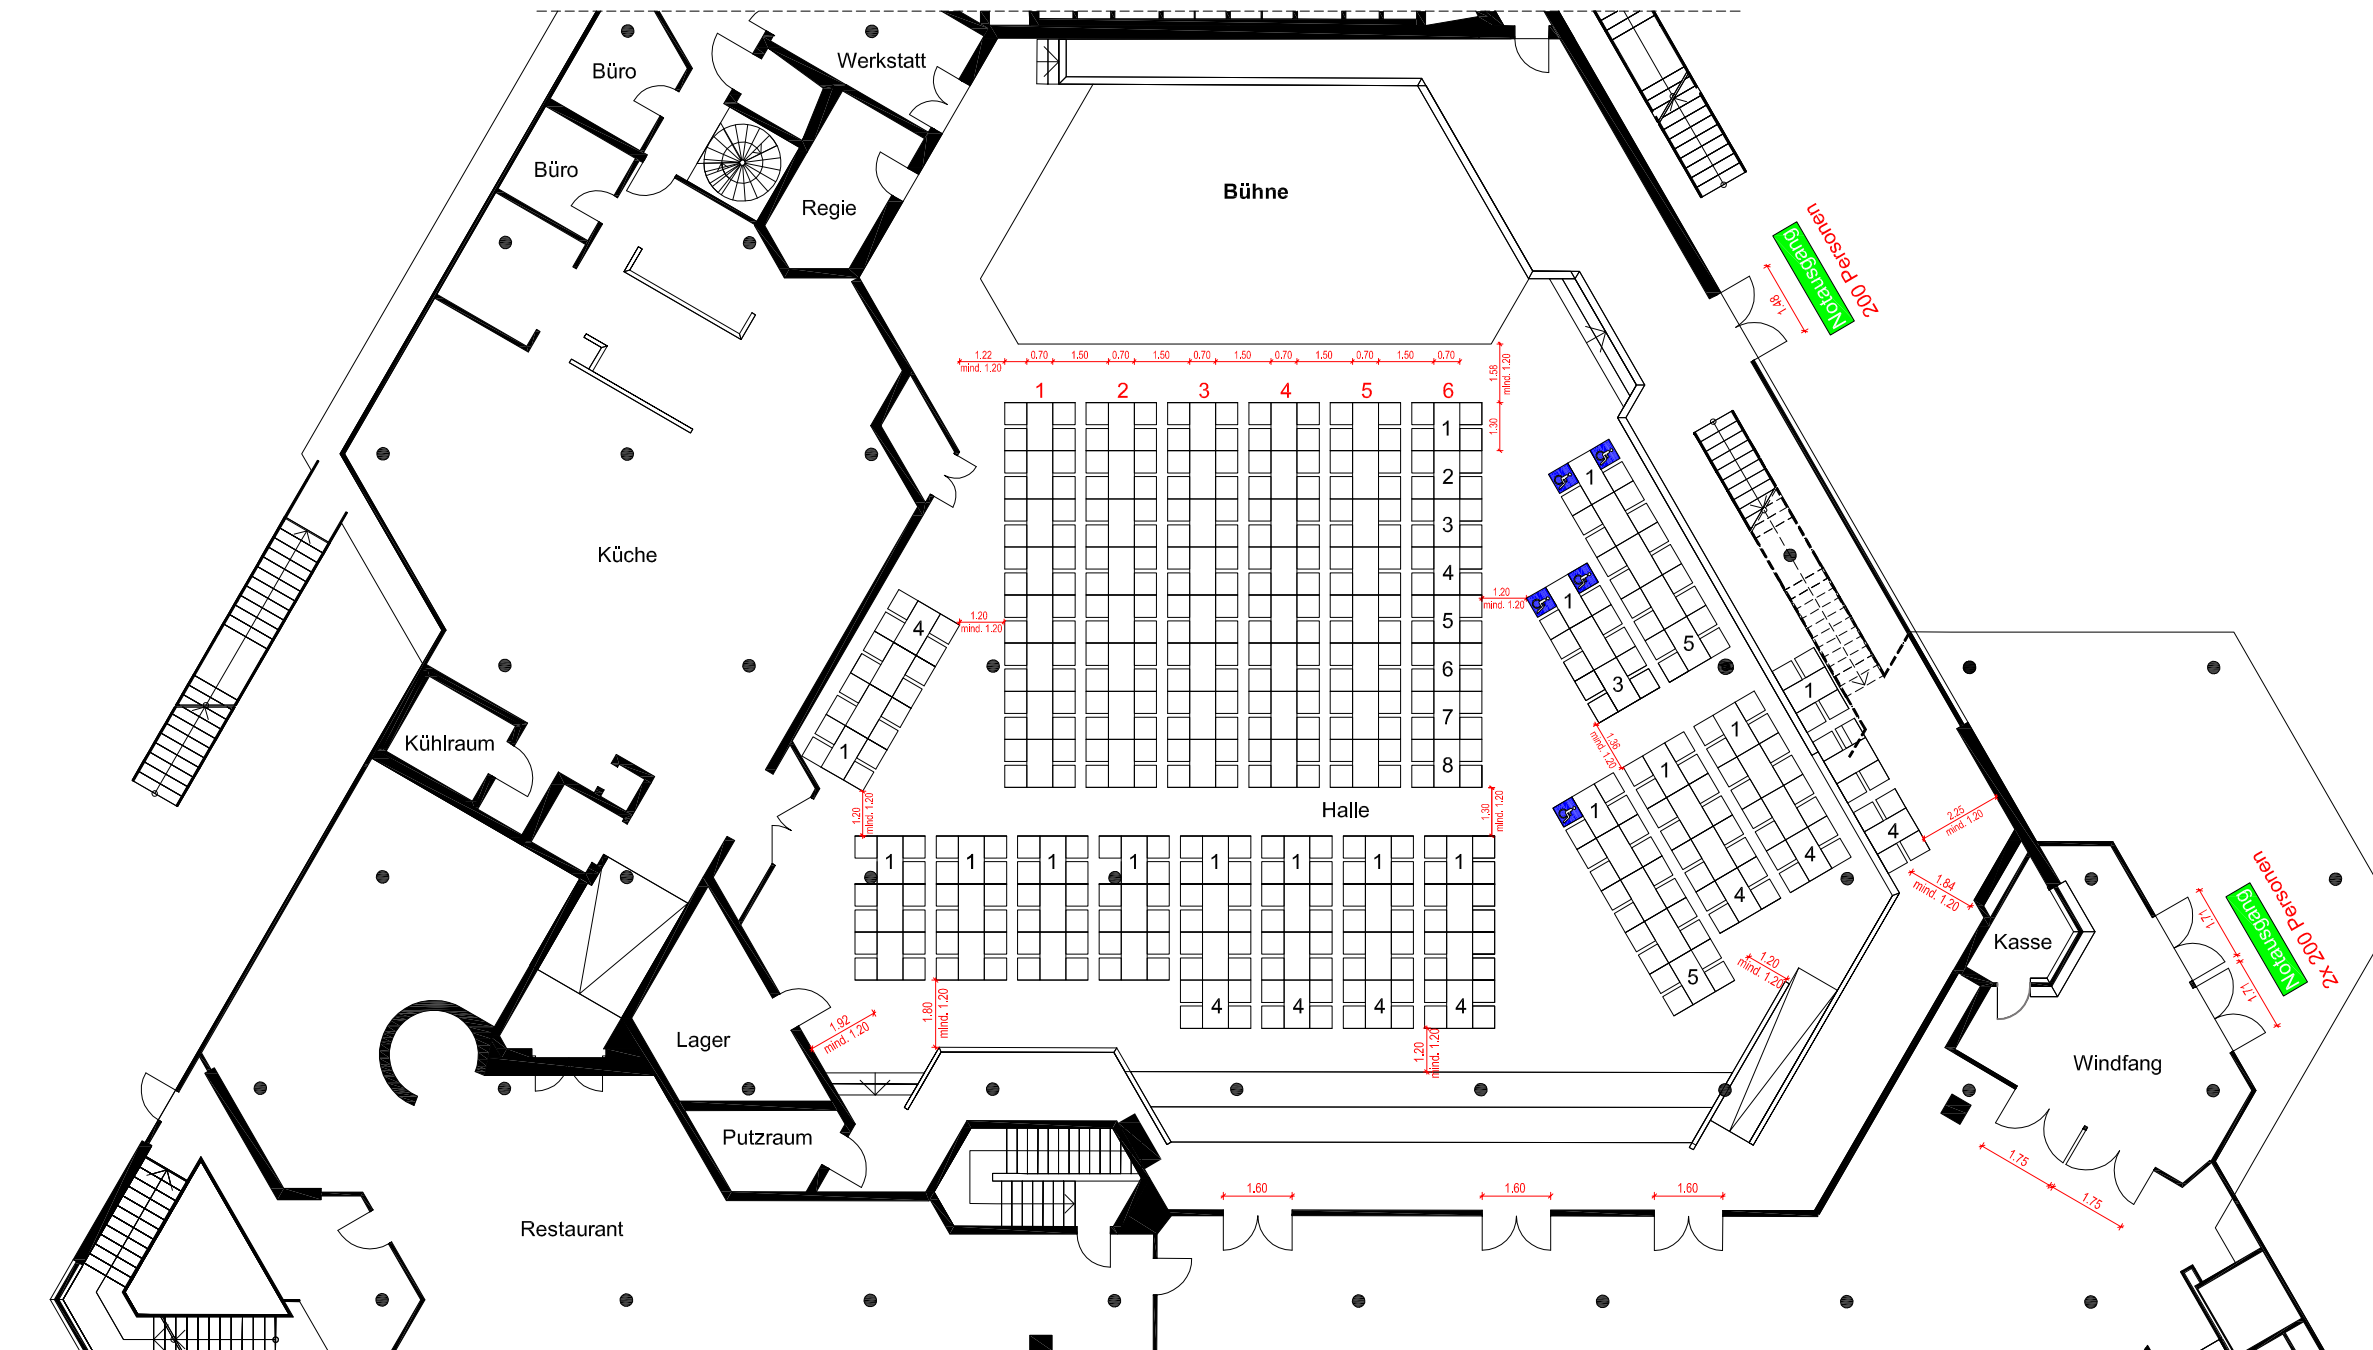

BESTUHLUNGSPLAN

Großer Saal
Bankettbestuhlung

HINWEIS:
MAXIMALE BESTUHLUNG
418 SITZPLÄTZE

OBJEKT: Badnerlandhalle, Neureut

PLANERSTELLER:
 Am Kieswerk 3
77746 Schutterwald
Tel. (0781) 5993-0
Fax. (0781) 5993-4

STOCKWERK: Erdgeschoss

STAND: September 2020

PLAN-NR. EG 1.1
MAßSTAB 1:200