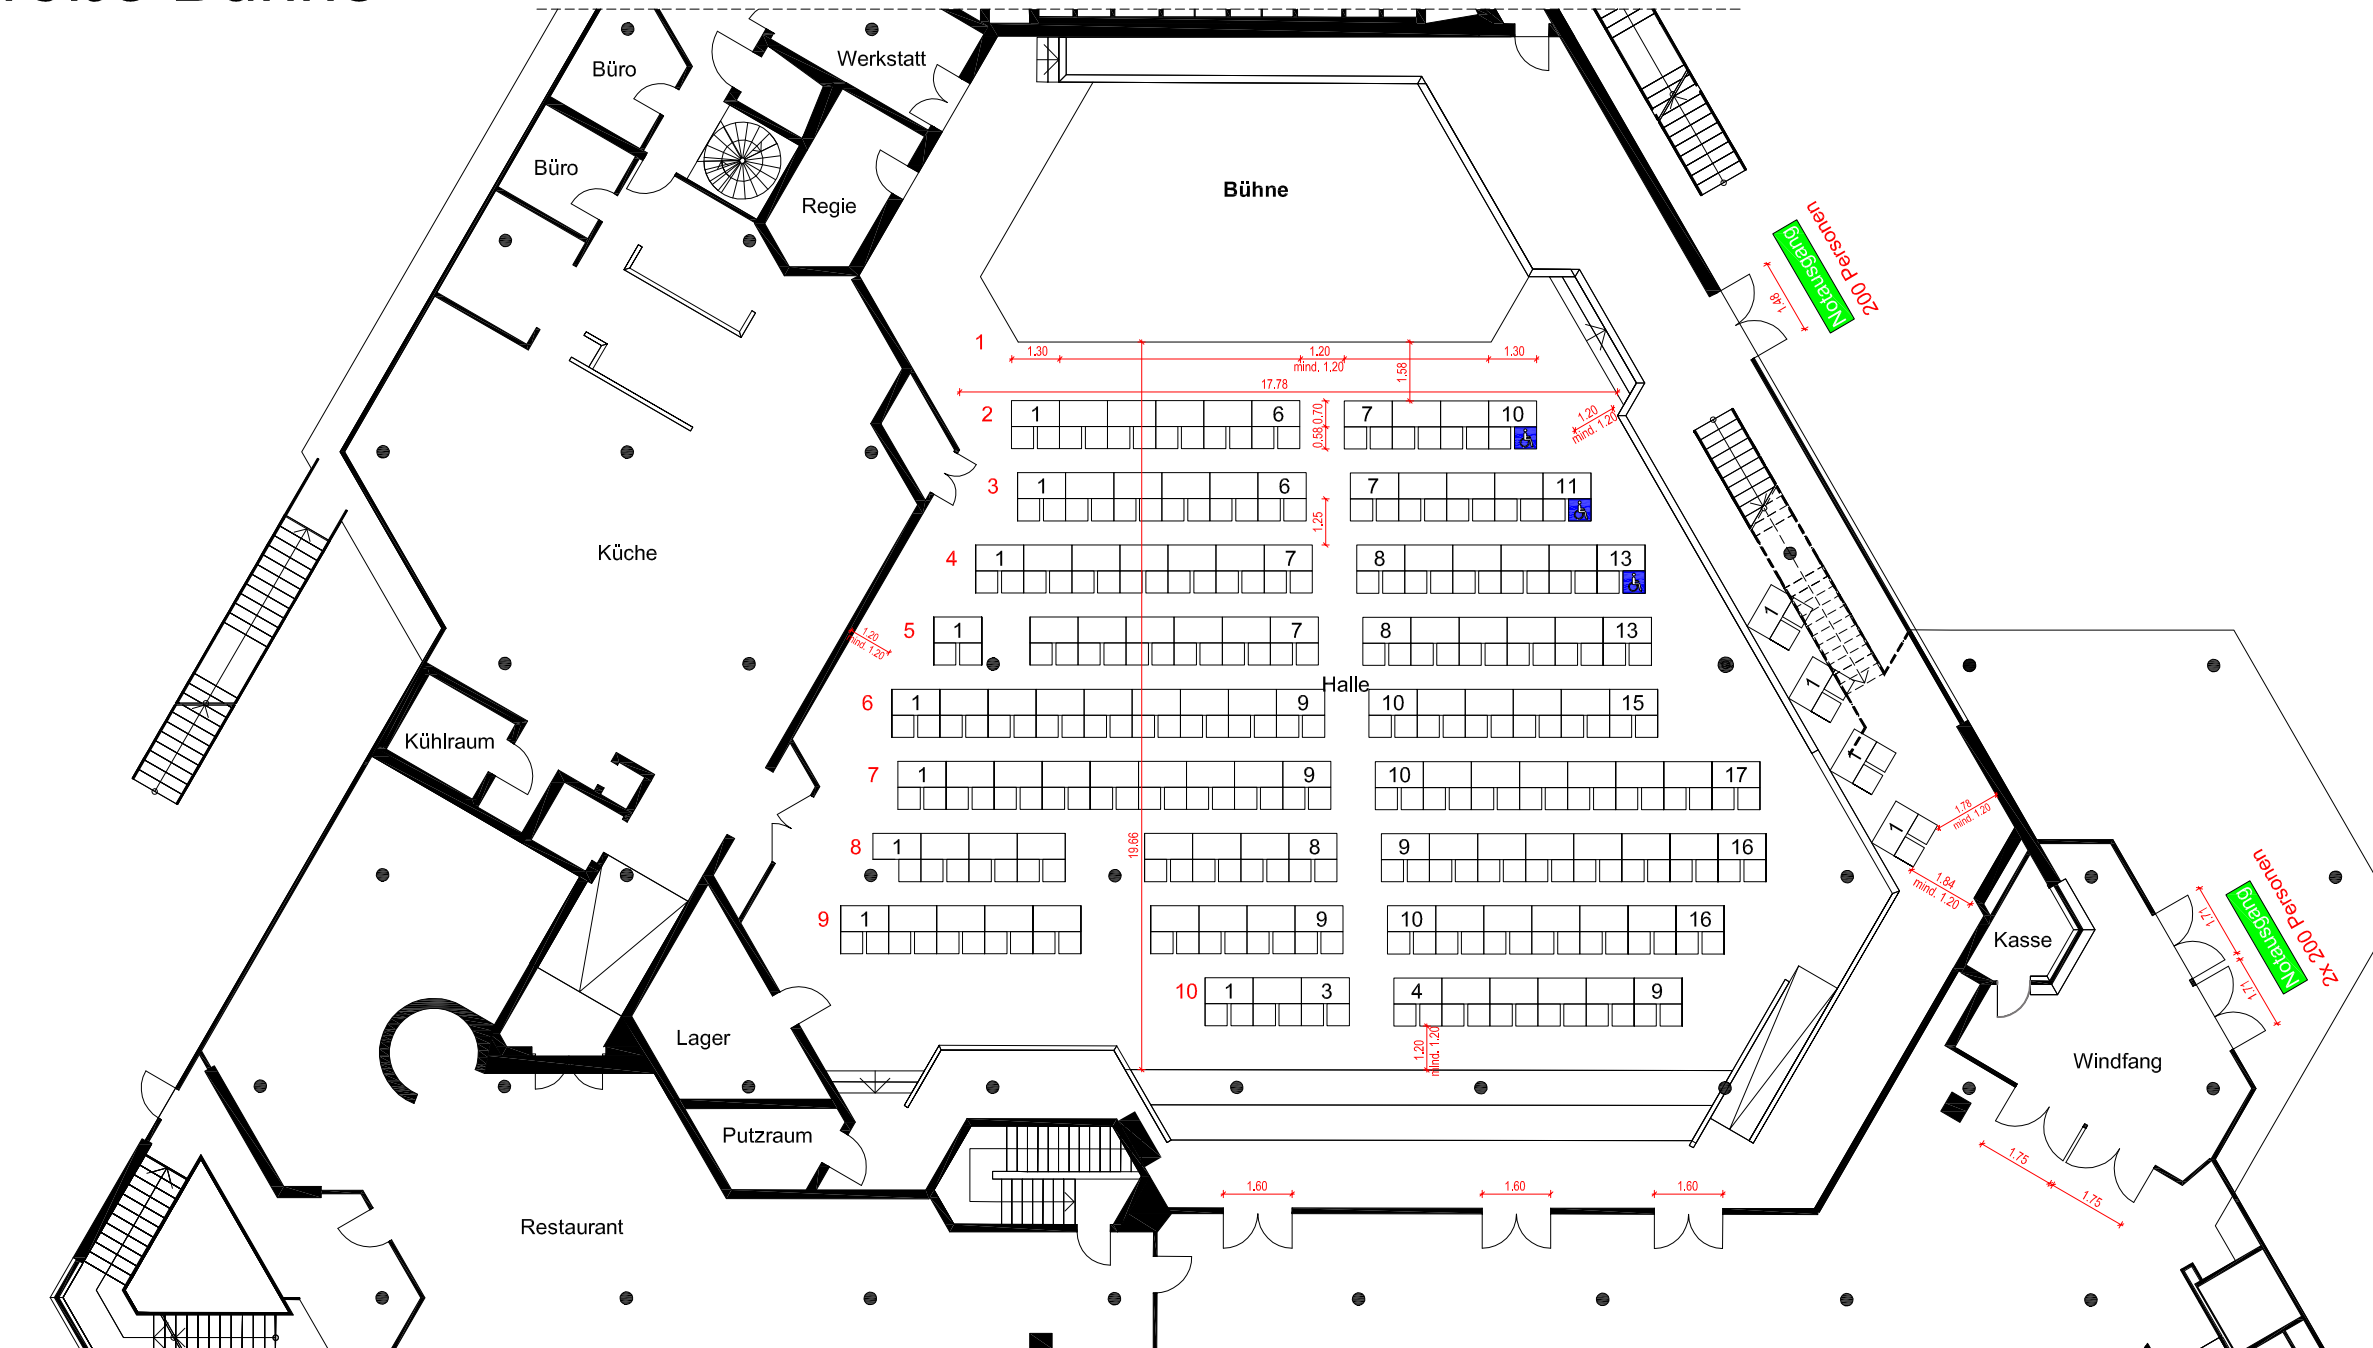

# BESTUHLUNGSPLAN

Großer Saal  
Parlamentarisch  
große Bühne

**HINWEIS:**  
MAXIMALE BESTUHLUNG  
260 SITZPLÄTZE

OBJEKT: Badnerlandhalle, Neureut

PLANERSTELLER:  
 Am Kieswerk 3  
 77746 Schutterwald  
 Tel. (0781) 5993-0  
 Fax. (0781) 5993-4

STOCKWERK: Erdgeschoss

STAND: September 2020

PLAN-NR. EG 1.1  
 MAßSTAB 1:200