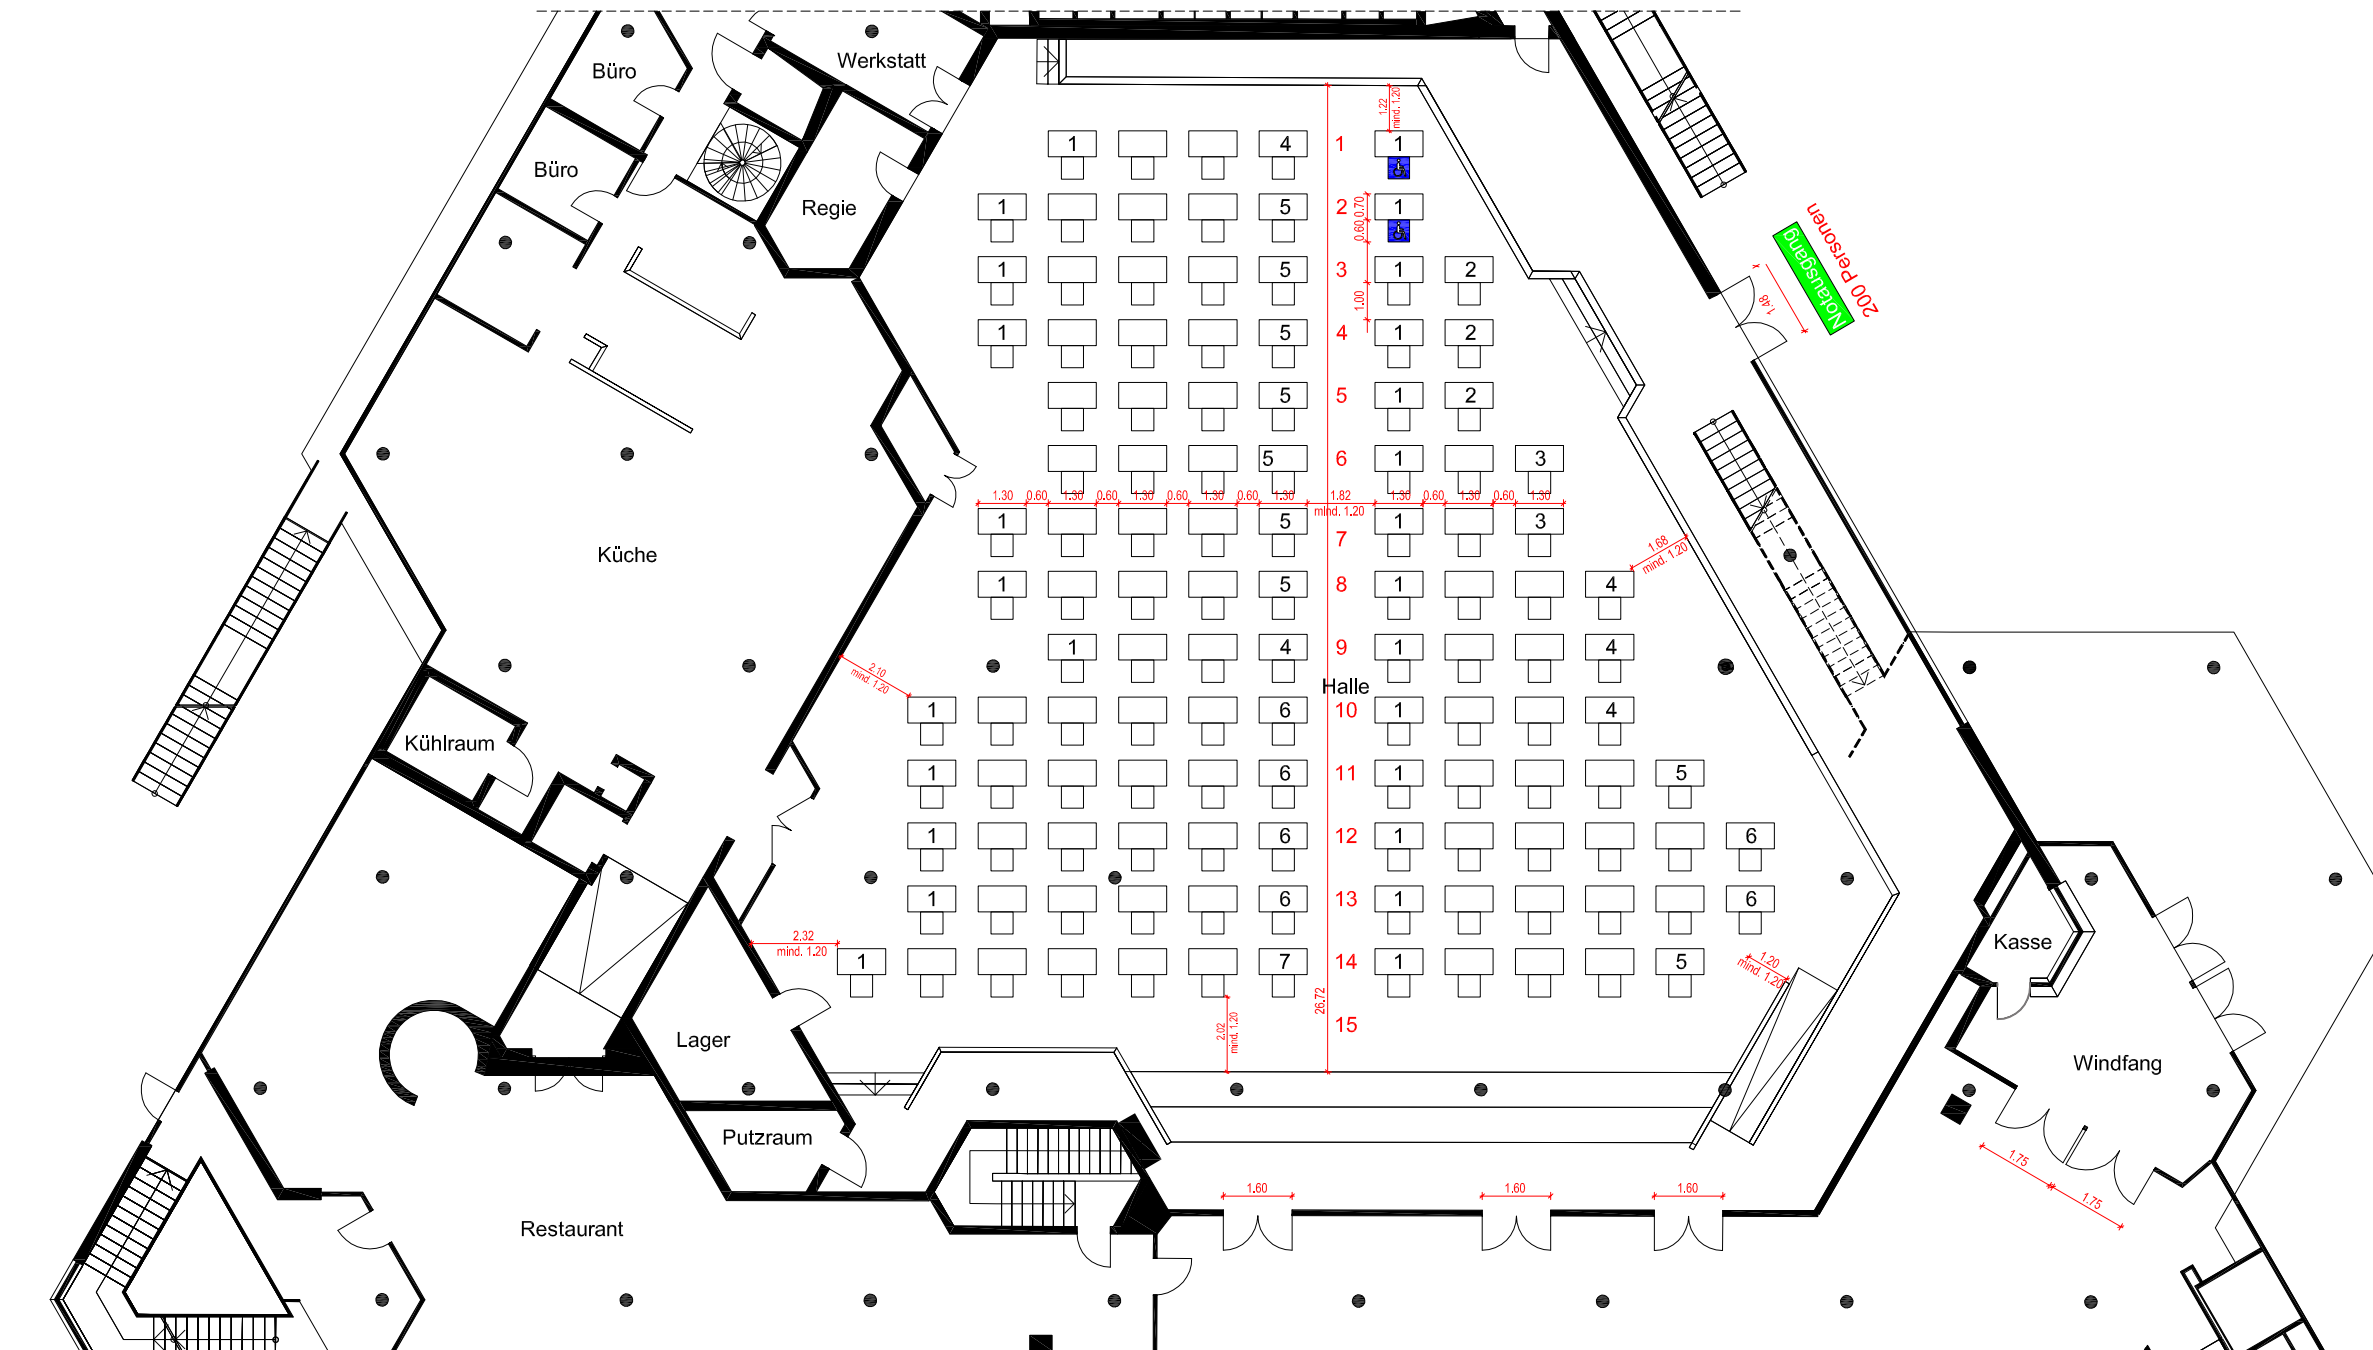

BESTUHLUNGSPLAN

Großer Saal
Prüfung

HINWEIS:
MAXIMALE BESTUHLUNG
120 SITZPLÄTZE

OBJEKT: Badnerlandhalle, Neureut

PLANERSTELLER:
 Am Kieswerk 3
77746 Schutterwald
Tel. (0781) 5993-0
Fax. (0781) 5993-4

STOCKWERK: Erdgeschoss

STAND: September 2020

PLAN-NR. EG 1.1
MAßSTAB 1:200