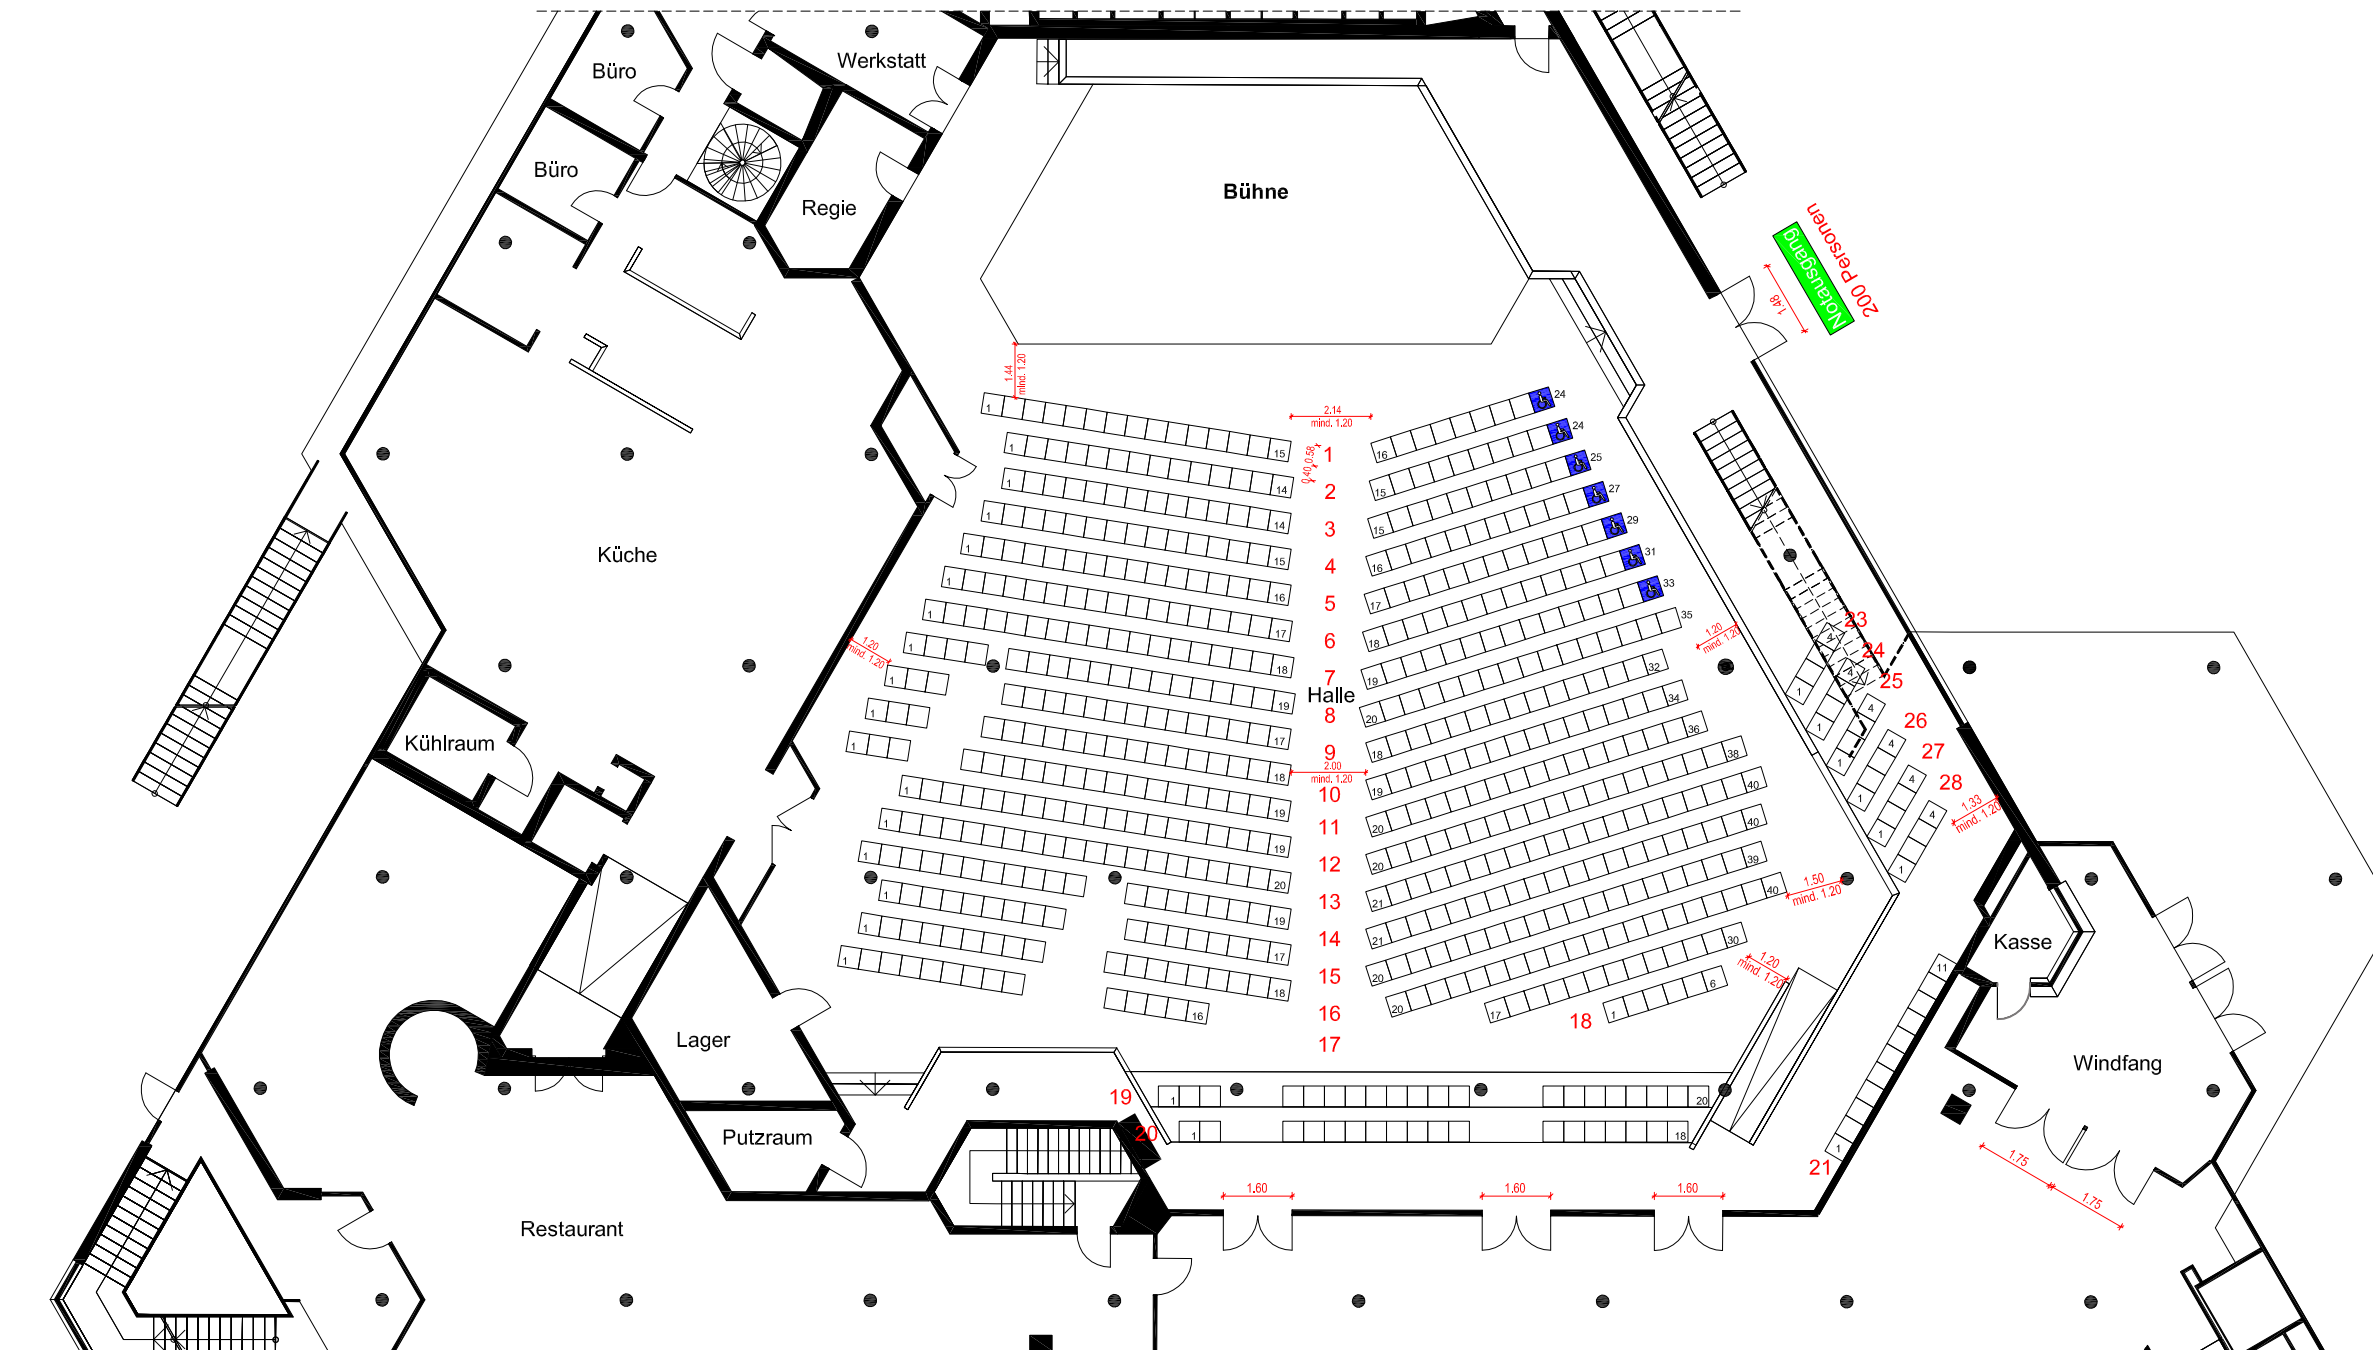

BESTUHLUNGSPLAN

Großer Saal
Reihenbestuhlung

**HINWEIS:
MAXIMALE BESTUHLUNG
636 SITZPLÄTZE**

OBJEKT: Badnerlandhalle, Neureut

PLANERSTELLER:
 Am Kieswerk 3
 77746 Schutterwald
 Tel. (0781) 5993-0
 Fax. (0781) 5993-4

STOCKWERK: Erdgeschoss

STAND: September 2020

PLAN-NR. EG 1.1
 MAßSTAB 1:200