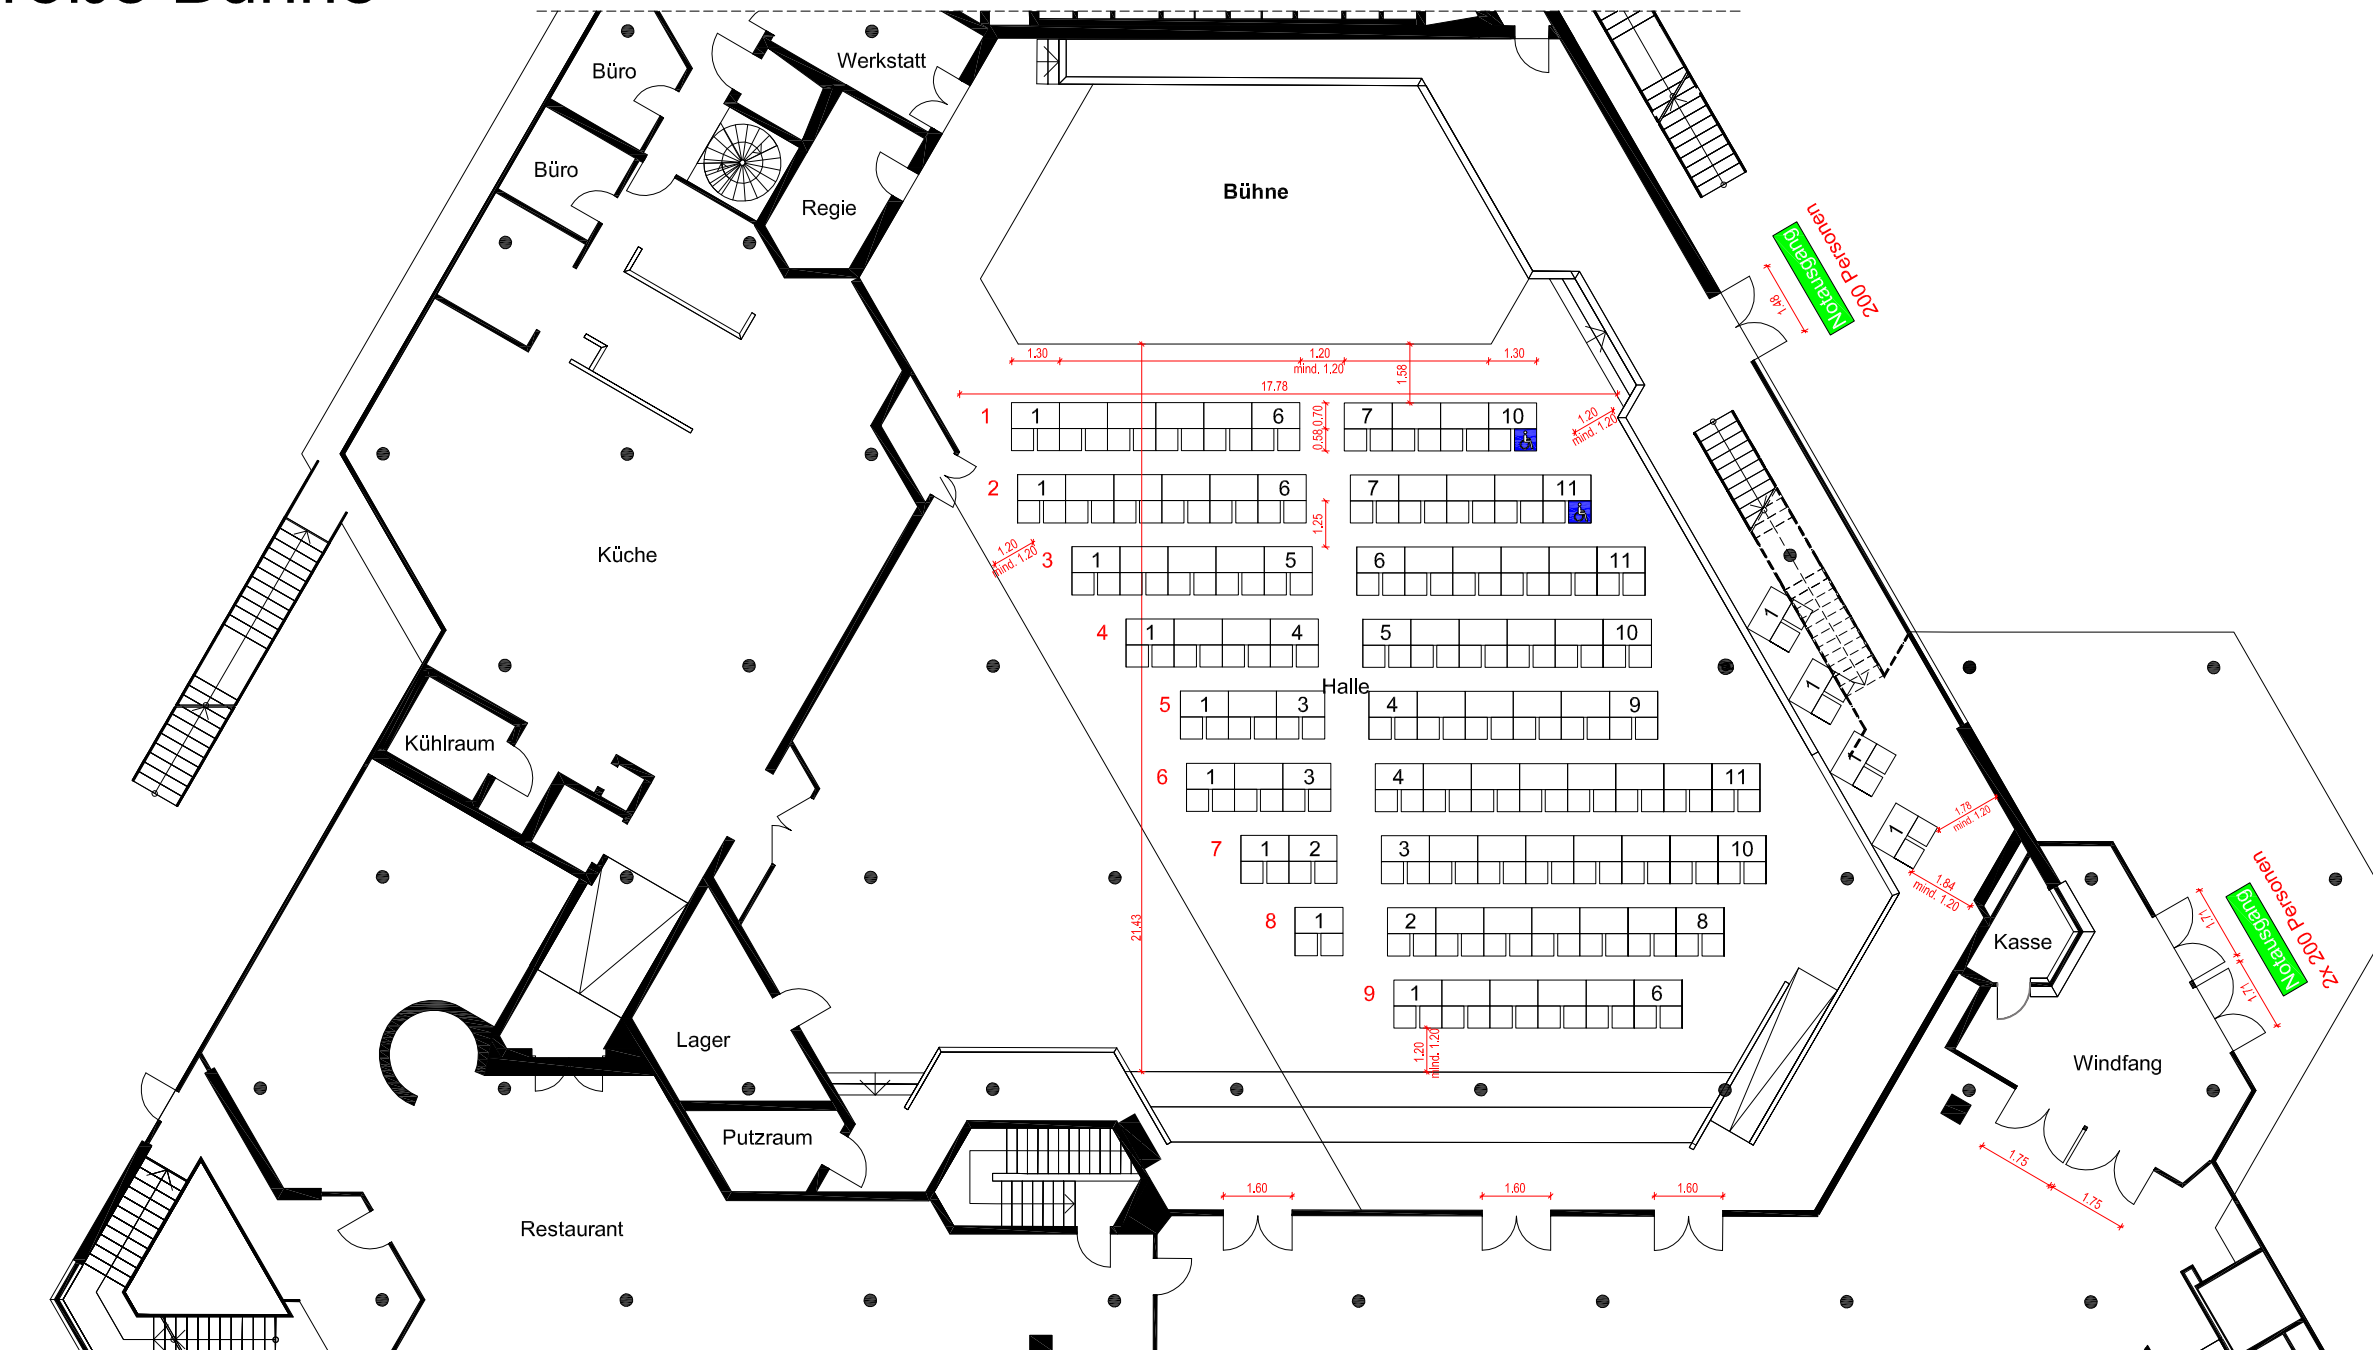

# BESTUHLUNGSPLAN

Mittlerer Saal  
Parlamentarisch  
große Bühne

**HINWEIS:**  
MAXIMALE BESTUHLUNG  
180 SITZPLÄTZE

OBJEKT: Badnerlandhalle, Neureut

PLANERSTELLER:  
 Am Kieswerk 3  
 77746 Schutterwald  
 Tel. (0781) 5993-0  
 Fax. (0781) 5993-4

STOCKWERK: Erdgeschoss

STAND: September 2020

PLAN-NR. EG 1.1  
 MAßSTAB 1:200