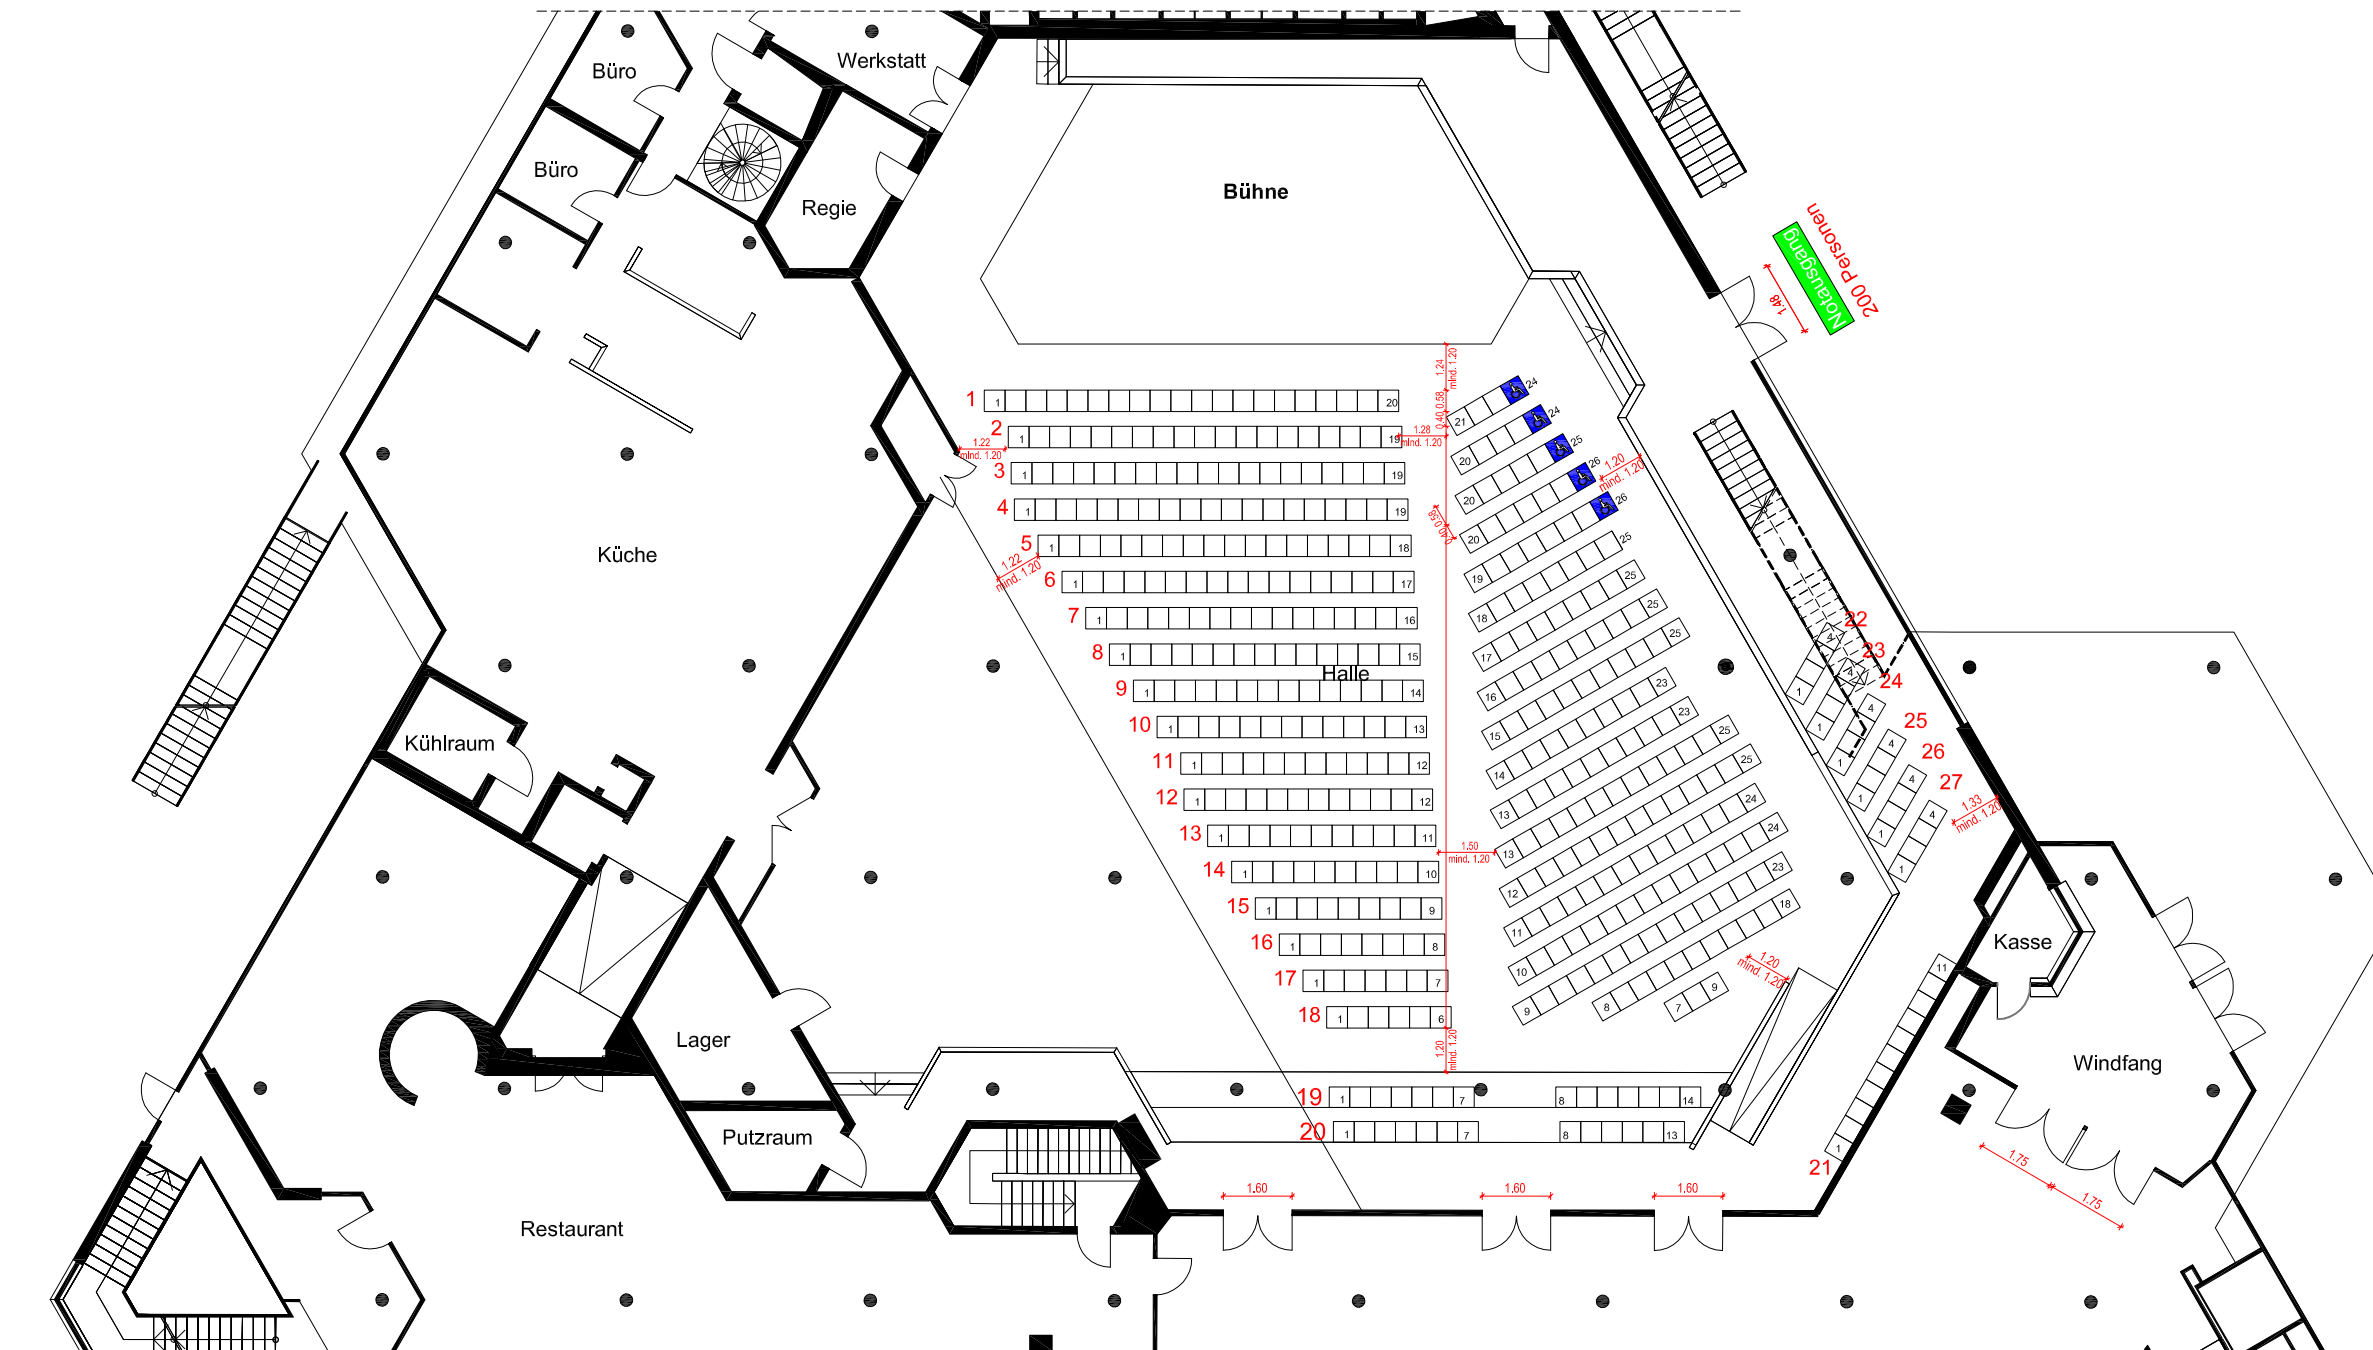

BESTUHLUNGSPLAN

Mittlerer Saal Reihenbestuhlung

**HINWEIS:
MAXIMALE BESTUHLUNG
481 SITZPLÄTZE**

OBJEKT: Badnerlandhalle, Neureut

PLANERSTELLER:
 Am Kieswerk 3
 77746 Schutterwald
 Tel. (0781) 5993-0
 Fax. (0781) 5993-4

STOCKWERK: Erdgeschoss

STAND: September 2020

PLAN-NR. EG 1.1
 MAßSTAB 1:200