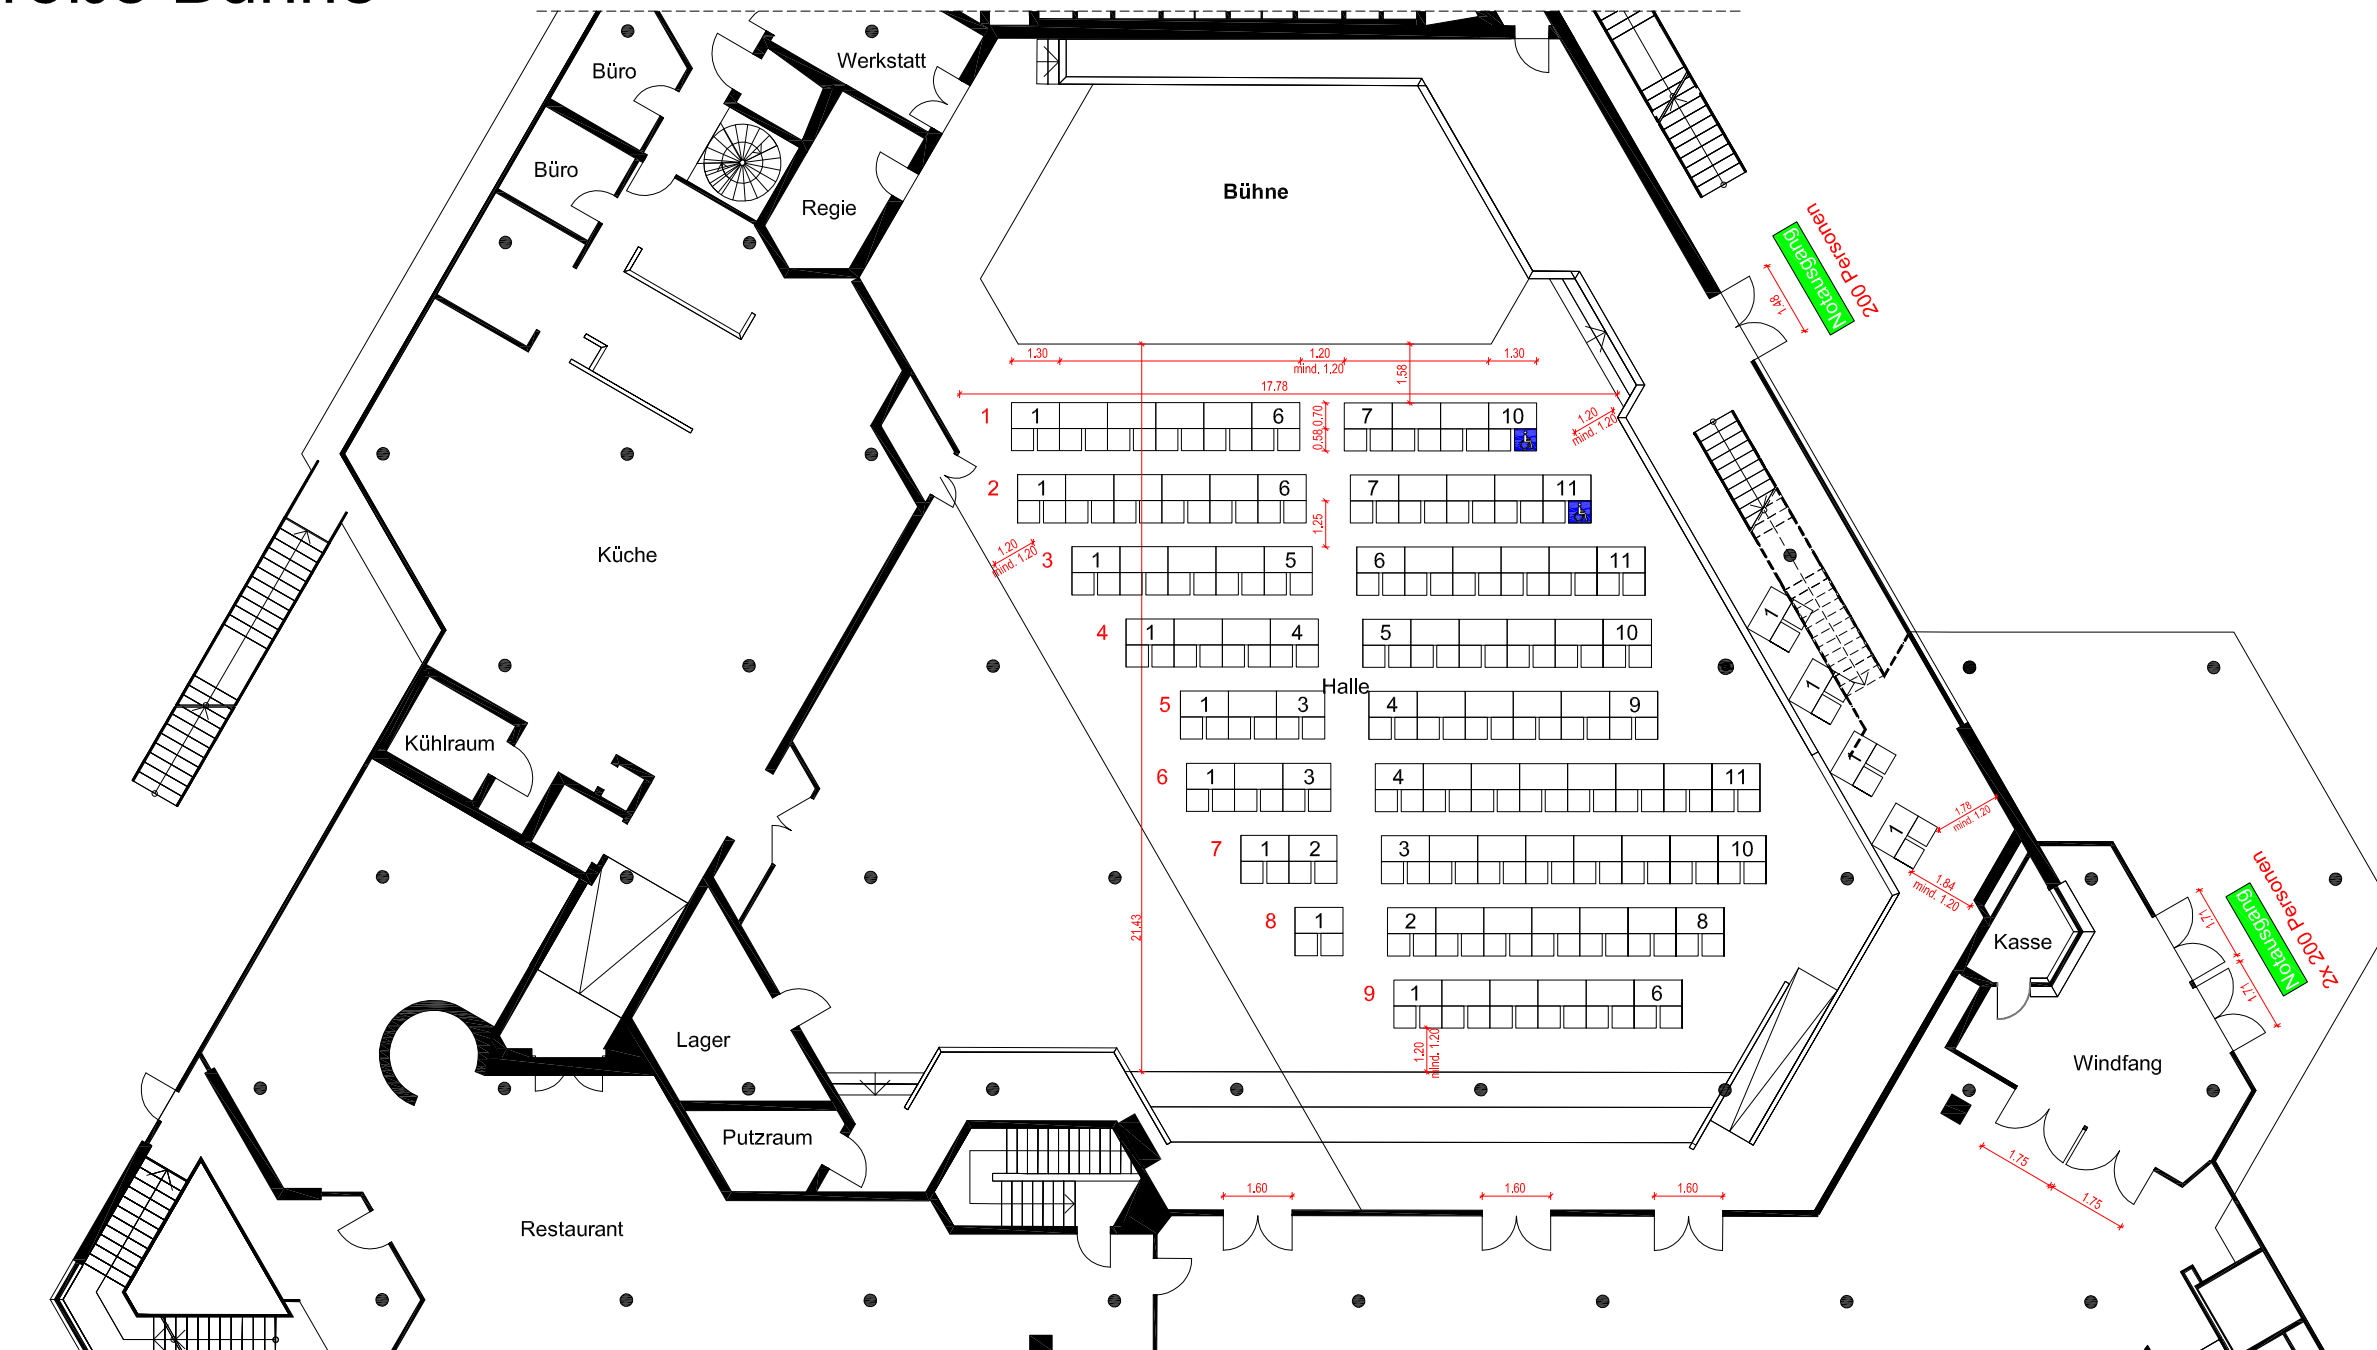

BESTUHLUNGSPLAN

Mittlerer Saal
Parlamentarisch
große Bühne

HINWEIS:
MAXIMALE BESTUHLUNG
180 SITZPLÄTZE

OBJEKT: Badnerlandhalle, Neureut

PLANERSTELLER:
 Am Kieswerk 3
77746 Schutterwald
Tel. (0781) 5993-0
Fax. (0781) 5993-4

STOCKWERK: Erdgeschoss

STAND: September 2020

PLAN-NR. EG 1.1
MAßSTAB 1:200