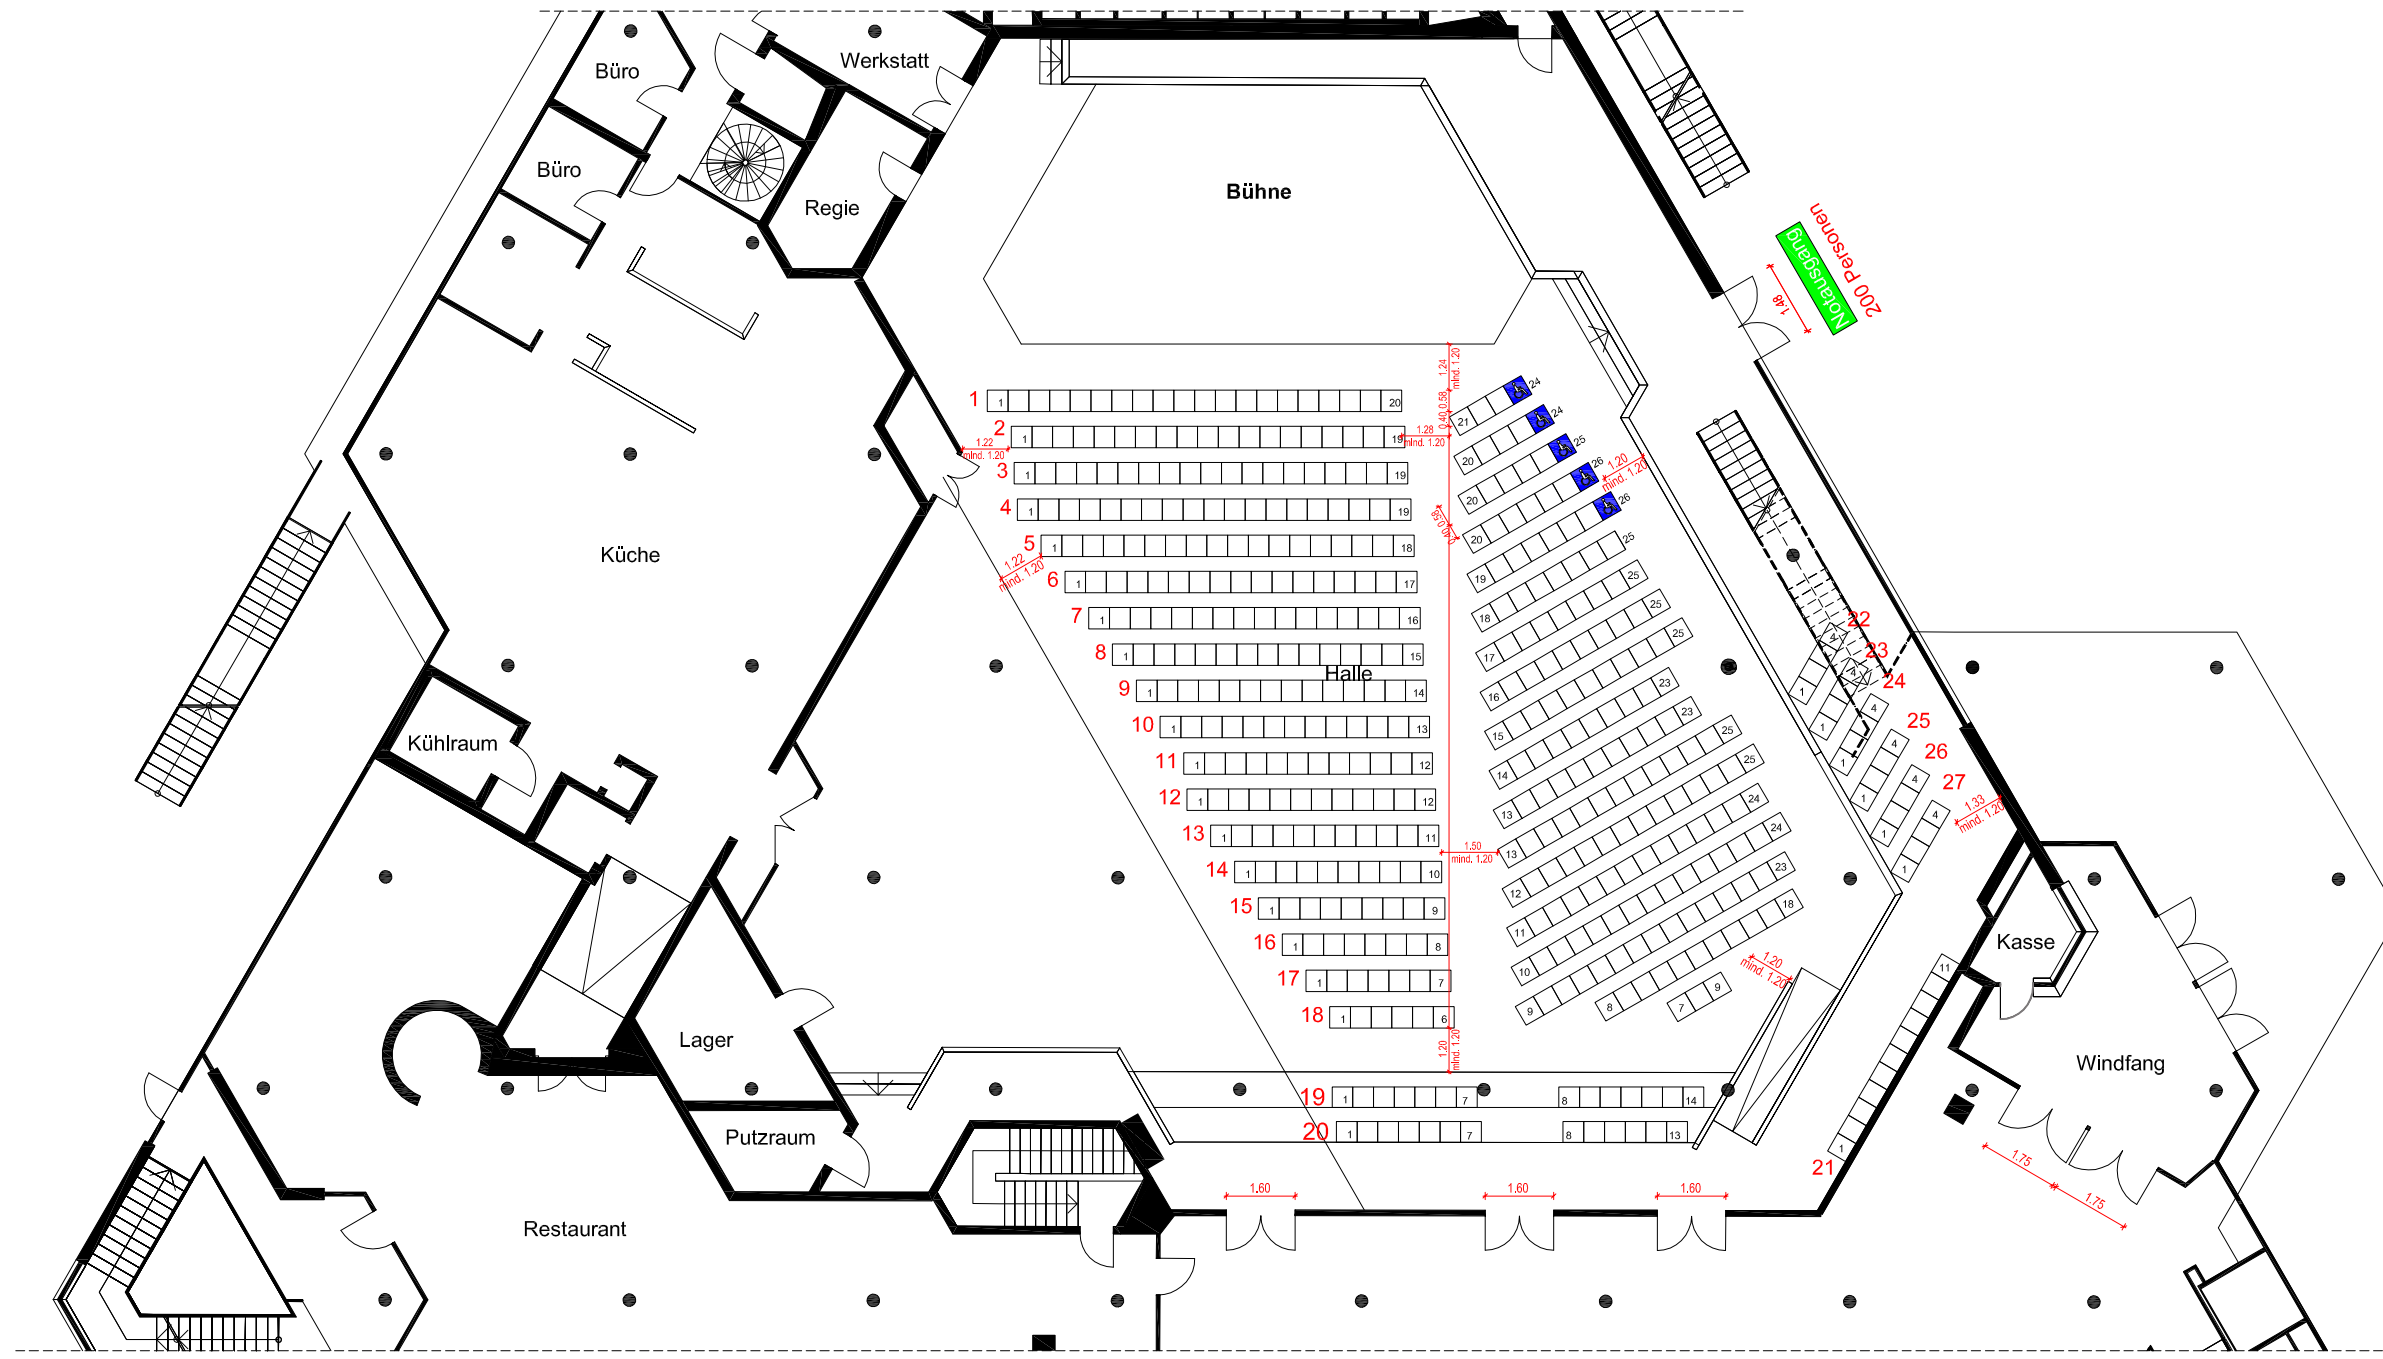

BESTUHLUNGSPLAN

Mittlerer Saal
Reihenbestuhlung

**HINWEIS:
MAXIMALE BESTUHLUNG
481 SITZPLÄTZE**

OBJEKT: Badnerlandhalle, Neureut

PLANERSTELLER:  Am Kieswerk 3
77746 Schutterwald
Tel. (0781) 5993-0
Fax. (0781) 5993-4

STOCKWERK: Erdgeschoss

STAND: September 2020

PLAN-NR. EG 1.1
MAßSTAB 1:200