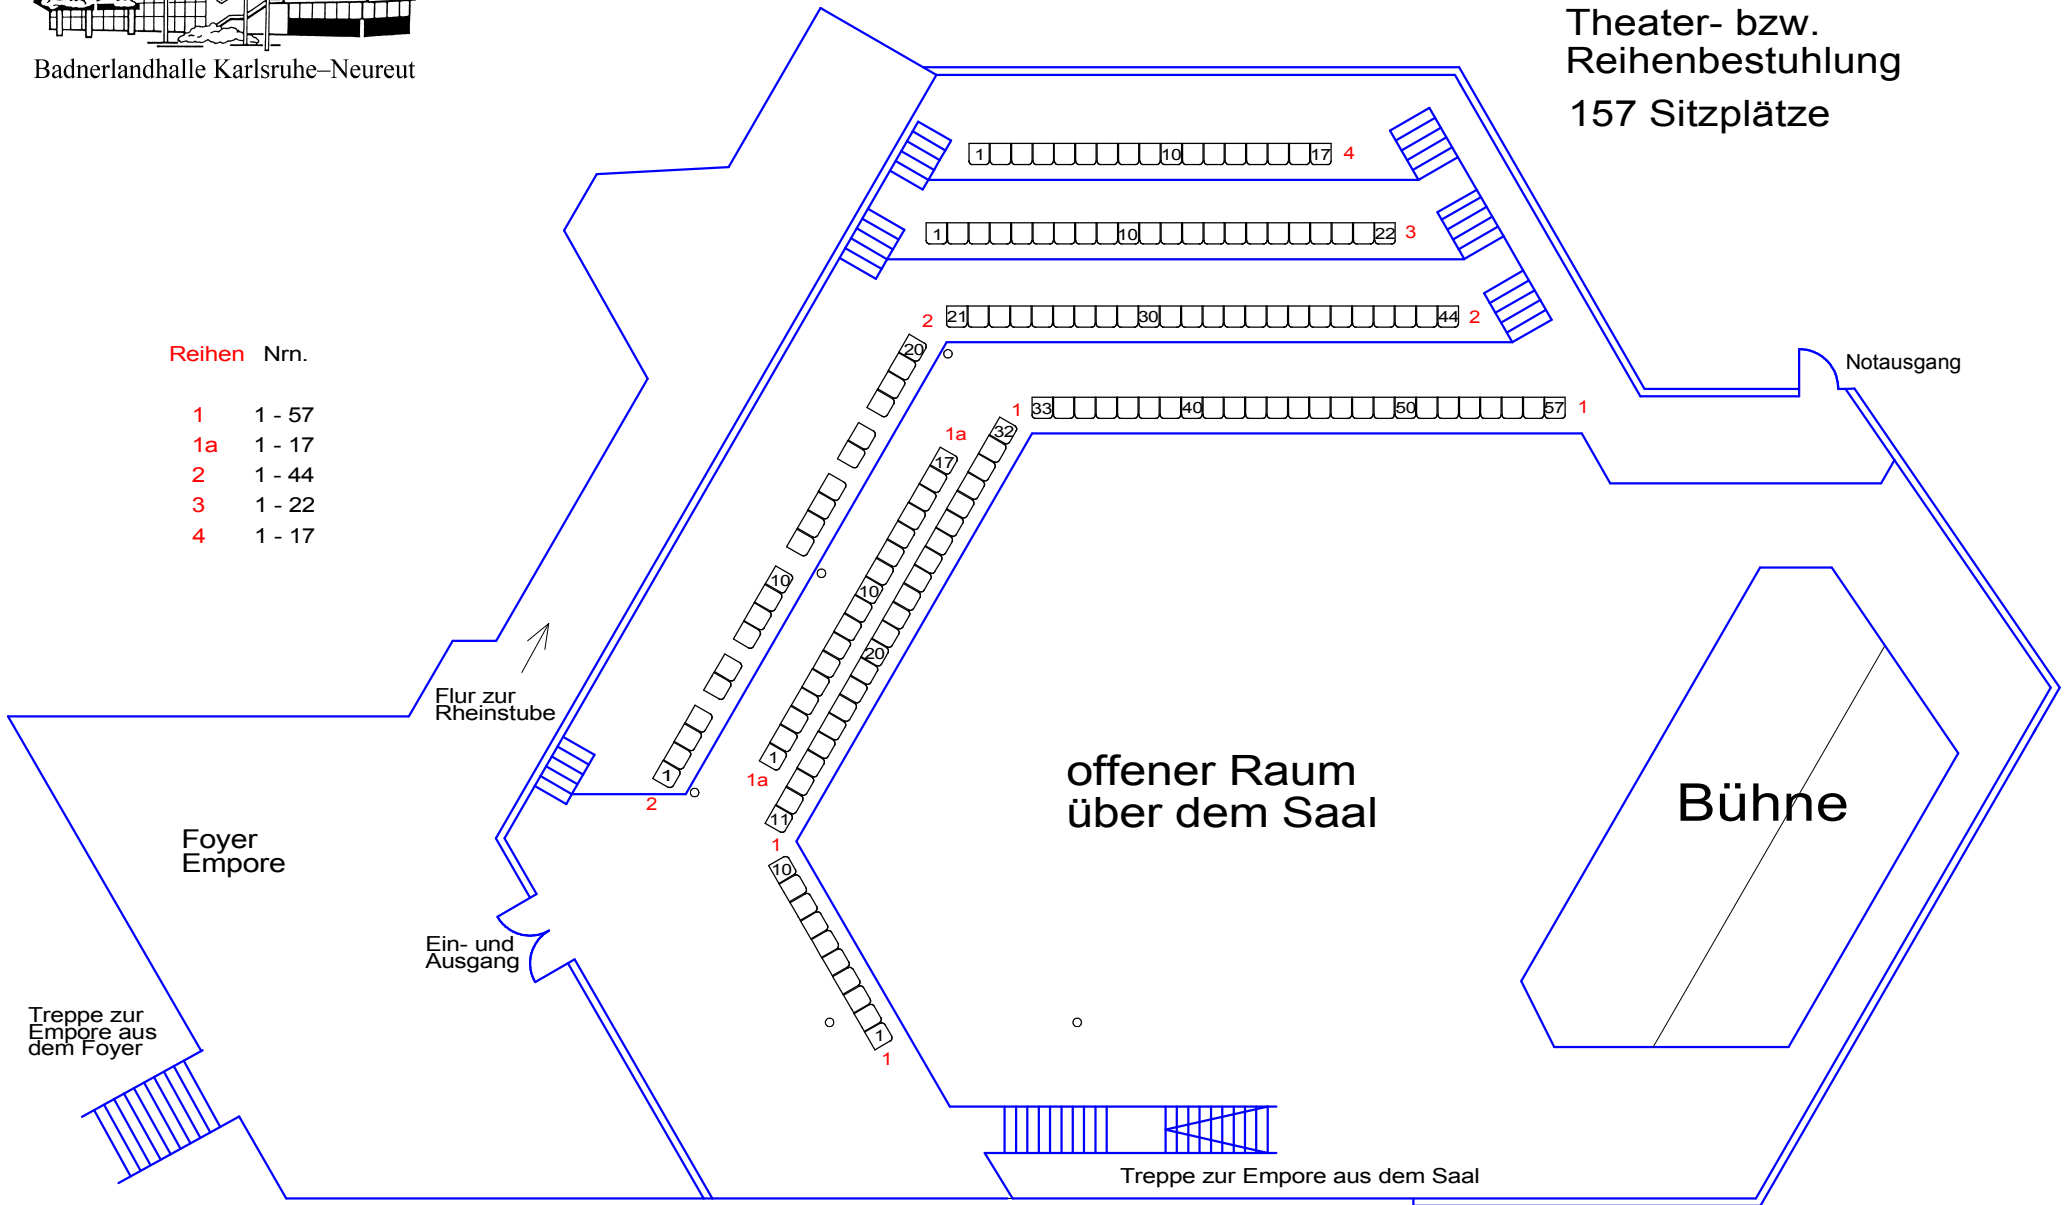

Badnerlandhalle Karlsruhe-Neureut

Badnerlandhalle Neureut

Empore

Theater- bzw.
Reihenbestuhlung

157 Sitzplätze

Reihen Nrn.

- 1 1 - 57
- 1a 1 - 17
- 2 1 - 44
- 3 1 - 22
- 4 1 - 17

Flur zur
Rheinstube

Foyer
Empore

Ein- und
Ausgang

Treppe zur
Empore aus
dem Foyer

offener Raum
über dem Saal

Bühne

Treppe zur Empore aus dem Saal

Notausgang