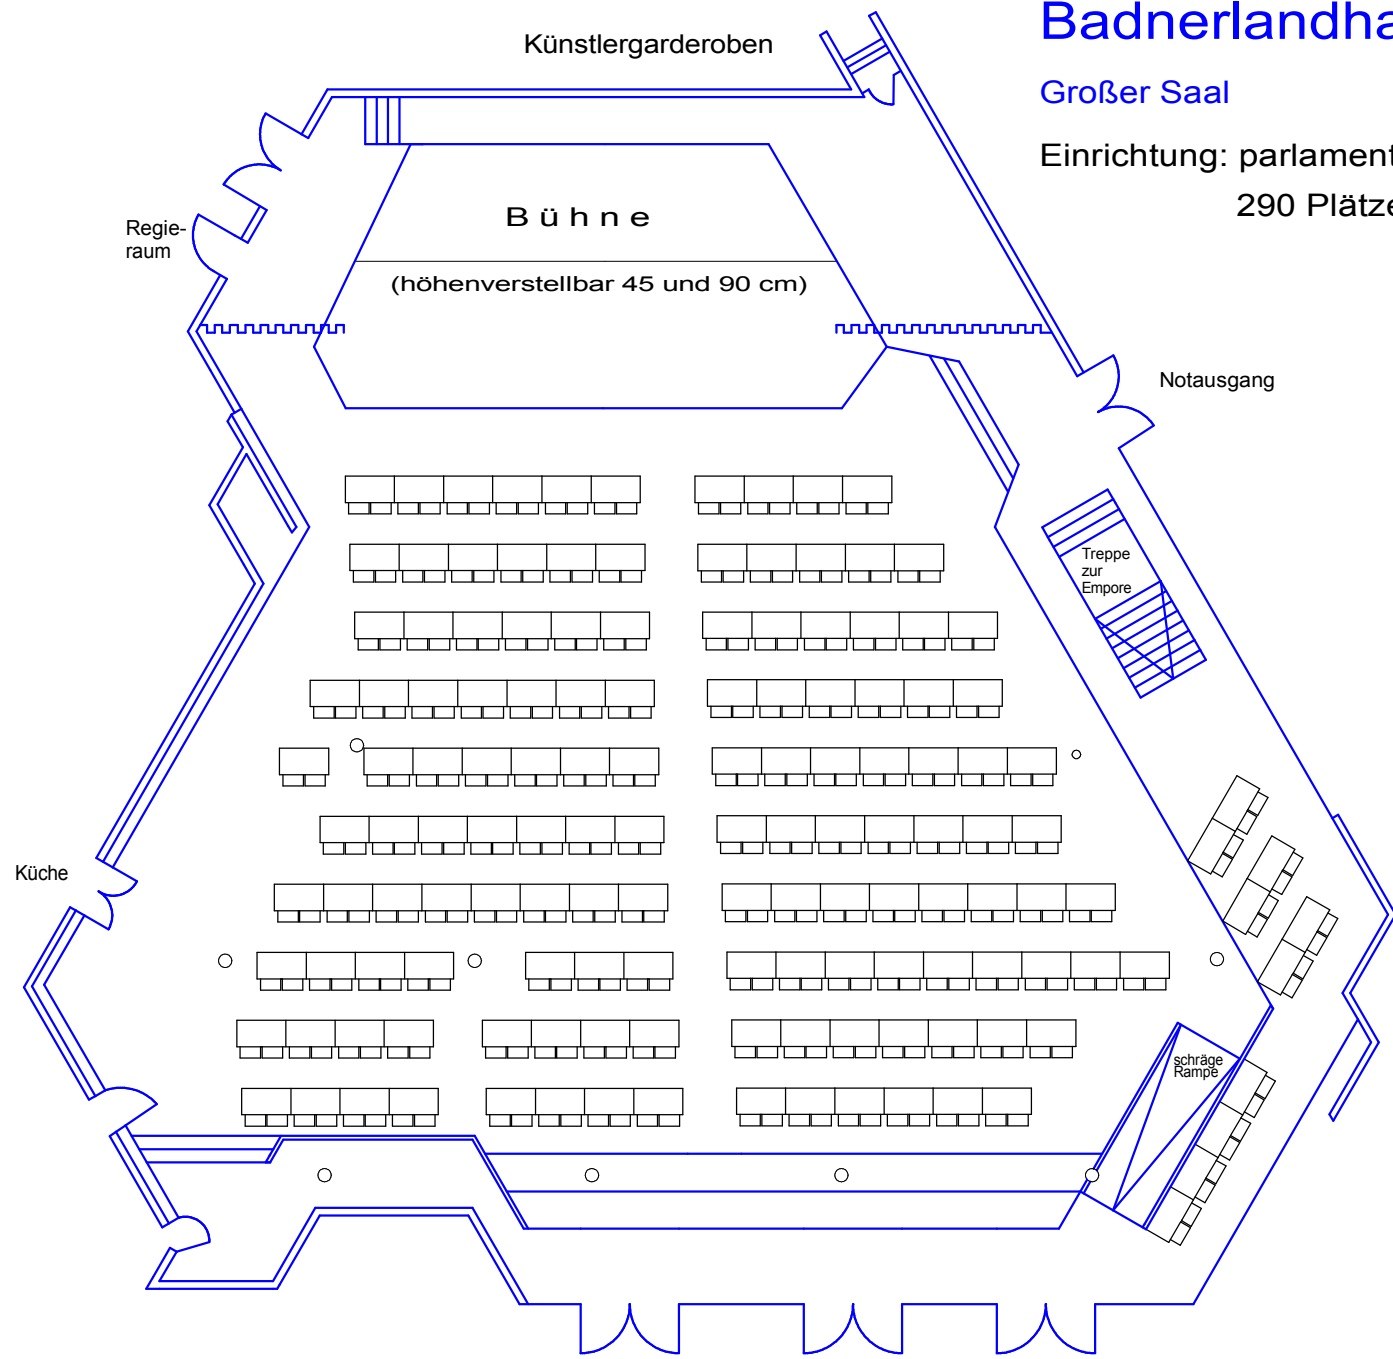

Badnerlandhalle Karlsruhe-Neureut

Badnerlandhalle Neureut

Großer Saal

Einrichtung: parlamentarisch

290 Plätze

Ein- und Ausgänge