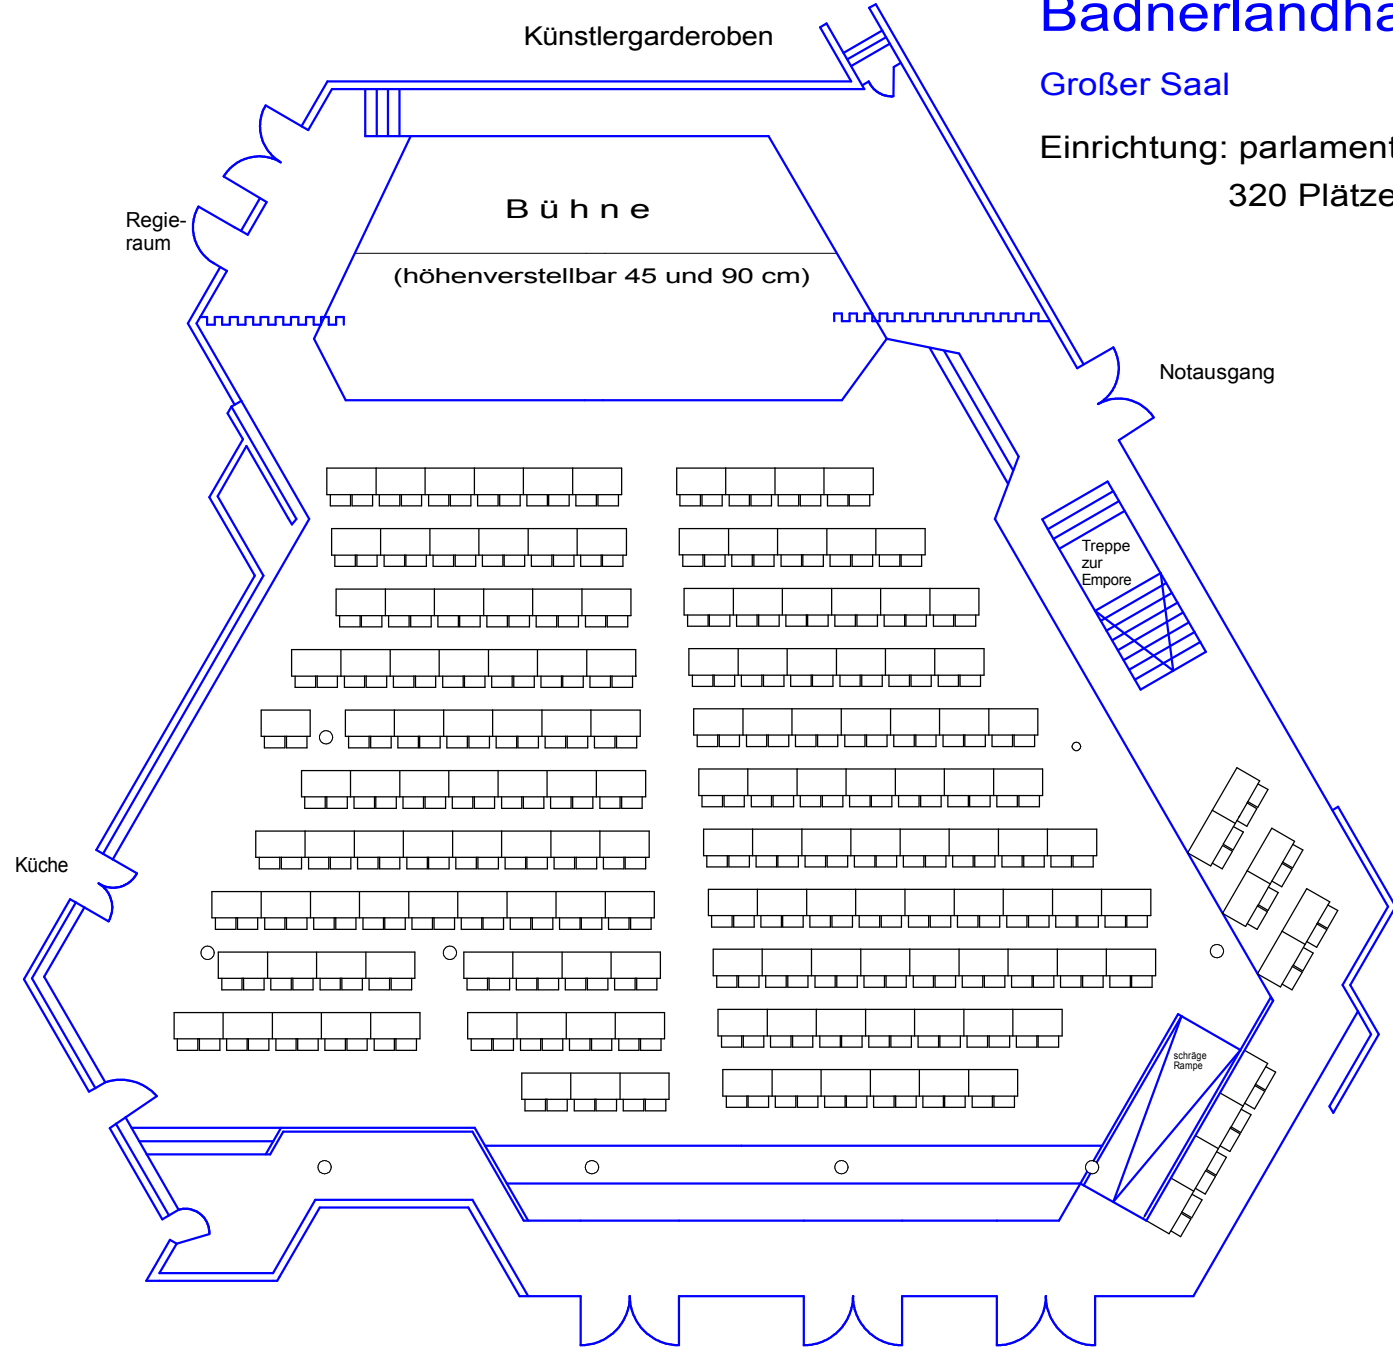

Badnerlandhalle Karlsruhe-Neureut

Badnerlandhalle Neureut

Großer Saal

Einrichtung: parlamentarisch

320 Plätze

Ein- und Ausgänge